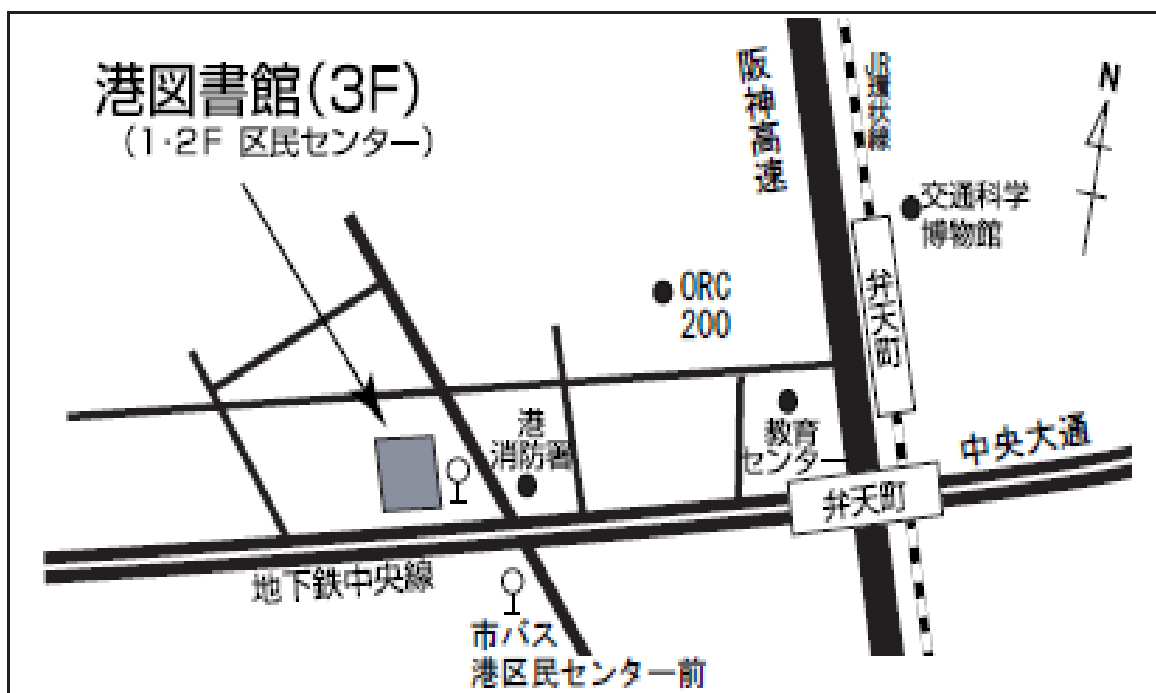

おおさかしりつみなとくみん

大阪市立 港区民センター

JR環状線弁天町南口または地下鉄中央線弁天町駅2号B出口から
西方向に300メートル または 市バス港区民センター下車すぐ