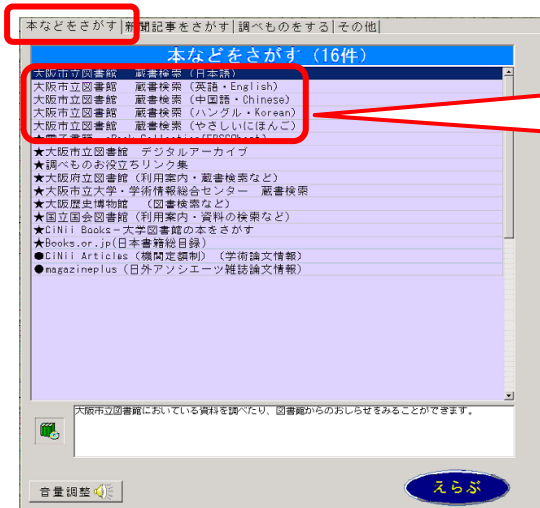

「OMLIS (オムリス)」とは・・・

大阪市立図書館の館内で、蔵書検索や予約ができる端末のことです。
タッチパネル式とキーボード式(多機能OMLIS)があります。
キーボード式(多機能OMLIS)では、インターネットを通じて、
国立国会図書館や大阪府立図書館の資料をさがしたり、
大阪市のHPをみることができます。

「本などをさがす」タブから
「大阪市立図書館 蔵書検索」
をクリック！

①蔵書検索

当館の所蔵資料の検索ができます。
簡易検索と詳細検索があります。

②横断検索

国立国会図書館など他機関の所蔵資料も
まとめて検索できます。

③OMLINサーチ

インターネット上の有用な情報や電子書籍
など複数のサイトを選んで一度にまとめて
検索できます。

ほかにもいろいろ！多機能OMLISでできること

- ★ 貸出予約の申込
- ★ 貸出・予約状況の確認、パスワード・メールアドレスの変更、予約受取館の変更
- ★ 書庫資料の閲覧申込(中央図書館)
- ★ おすすめの図書や所蔵雑誌など、各種リストの閲覧
- ★ 商用データベースの利用
- ★ 電子書籍の閲覧
- ★ 音楽のストリーミングや画像の閲覧

一部のサービスのご利用には、図書館カードとパスワードが必要です
詳しくは、端末に備え付けの「多機能OMLIS利用案内」や、各サービスのパンフレットをご覧ください

図書館フェスティバル その他の催しのご案内

同日開催！電子書籍について知りたい方は…
「図書館電子書籍活用術 -ビジネス編-」
平成27年11月28日(土)14時から15時30分
(開場13時30分)

商用データベース「日経テレコン」を利用してみたい方は…
「日経テレコン入門講座」
平成27年11月20日(金)14時から15時30分
(開場13時30分)

詳しくは当館ホームページまたは各催しのチラシをご覧ください