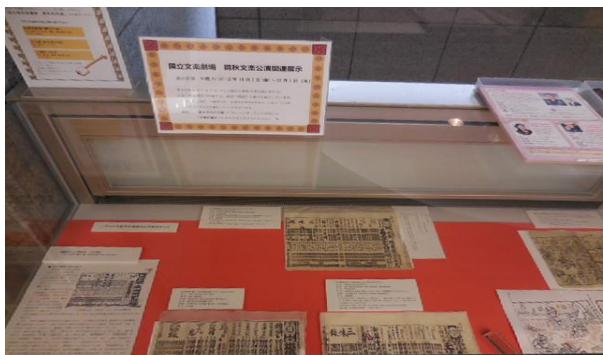

国立文楽劇場 錦秋文楽公演関連展示

展示期間：平成27(2015)年10月2日(金)～12月2日(水)
会 場：大阪市立中央図書館 1階エントランス

国立文楽劇場で10月31日から始まる錦秋文楽公演にあわせ、大阪市史編纂所で所蔵する、演目に関連する番付を展示しています。

11月22日、中央図書館で七世竹本住太夫氏にご講演いただきますが、(2)の番付「伽羅千代菫」の欄には「田喜太夫事 竹本住太夫」とあり、この時に四代目の住太夫を襲名したことがわかる貴重な資料です。(四代目住太夫(1829～1889)安政7年=万延元年(1860)正月に四代目住太夫を襲名)

(1) 人形浄瑠璃の番付 碁太平記白石噺(ごたいへいきしらいしばなし)

年 代 文政3年(1820)10月1日より
場 所 大坂 御霊社内
外 題 碁太平記白石噺、義経千本桜
出演者 竹本筆太夫、吉田進吾、豊松国八、吉田金吾ほか

(2) 人形浄瑠璃の番付 玉藻前旭袂(たまものまえあさひのたもと)

年 代 万延元年(1860)正月吉日より
場 所 大坂 稲荷社内東芝居(上難波仁徳天皇社=通称博労稲荷)
外 題 玉藻前旭袂、伽羅千代菫(めいぼくせんだいはぎ)ほか
出演者 竹本長登太夫、竹本住太夫、吉田兵吉、吉田玉造ほか

(3) 人形浄瑠璃の番付 碁太平記白石噺(ごたいへいきしらいしばなし)

年 代 元治元年(1864)8月吉日より
場 所 大坂 いなり東小家(上難波仁徳天皇社=通称博労稲荷)
外 題 碁太平記白石噺、極彩色娘扇(ごくさいしきむすめおうぎ)ほか
出演者 竹本湊太夫、竹本住太夫、吉川才治、吉田玉造、吉田松江ほか

(4) 絵本番付 玉藻前旭袂(たまものまえあさひのたもと)

絵本番付とは、絵を主として芝居の内容を紹介する小冊子。各幕の場面を絵で表し、人物のかたわらに役名、役者名などを記入する。