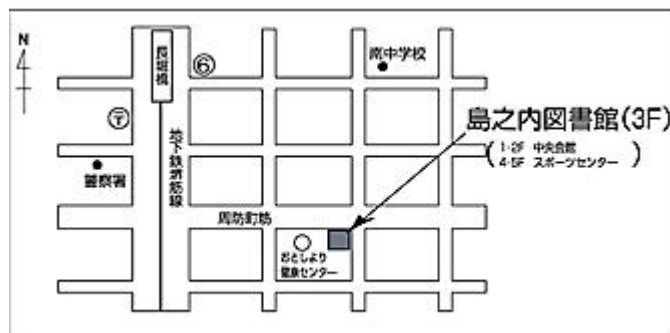

大阪市立図書館ホームページ <http://www.oml.city.osaka.lg.jp>
島之内図書館のページへはトップページ右側のリンクから…