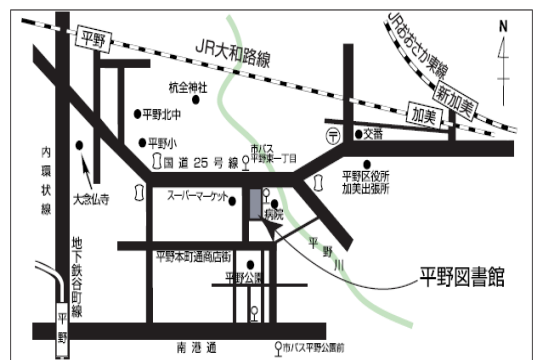

● 大阪市立平野図書館 ●

06-6793-0881 大阪市平野区平野東1-8-2

開館時間 ●火曜～金曜 10:00～19:00 (第3木曜日は休館)

●土日祝、7/21～8/31の月曜日 10:00～17:00

休館日 ●月曜・第3木曜 (祝は開館)、年末年始、
蔵書点検期間 (9/30～10/5)

<http://www.oml.city.osaka.lg.jp/?page_id=153>