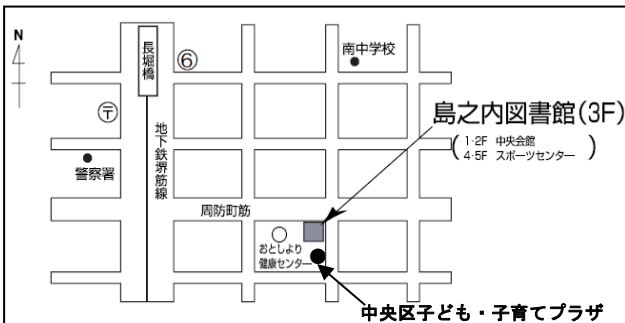

# 10/1

(木) 10:00~14:00

ところ 中央区子ども・子育てプラザ

2階 軽運動室

絵本の会島之内さんによる  
えほんの読み聞かせ  
タイムがあります

えほん「おまえうまそうだな」の  
巨大ジグソーパズルにチャレンジ!

「ぐりとぐら」の  
なりきりコーナー

中央子育て情報紙「わいわいねっと新聞」でこれまで紹介した  
おすすめ本の展示もあります

「かすてらドーム」  
「赤い実ころころ」  
であそぼう!

お問い合わせは 島之内図書館まで

でんわ 06-6211-3645

おおさかし ちゅうおうく しまのうち  
大阪市 中央区 島之内 2-12-31

大阪市立図書館ホームページ <http://www.oml.city.osaka.lg.jp>

島之内図書館のページへはトップページ右側のリンクから…

【大阪市立島之内図書館・中央区子ども・子育てプラザ共催】