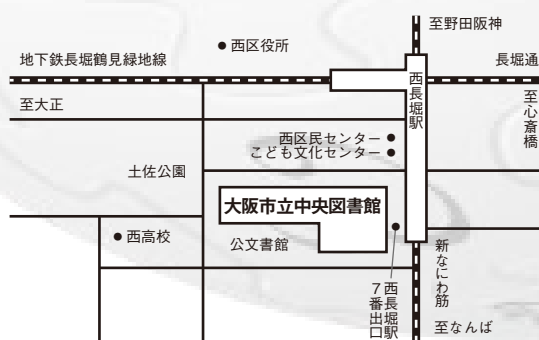

主催：ARTLOGUE、大阪市立中央図書館

協力：大阪新美術館建設準備室、オープンデータ京都実践会アート部

後援：OpenGLAM JAPAN

講師：菅谷富夫 (大阪新美術館建設準備室 研究主幹)

Wikipedia ARTS (ウィキペディア アーツ) は市民がみんなで地域の ARTS (文化芸術) について調べて、Wikipedia の記事にまとめ、情報提供するプロジェクトです。

皆さんの回りにも沢山の ARTS があるはずです。アーティストや美術館、伝統芸能や工芸、また様々な習慣や地域が育んできた行事など。それらの情報を知りたい世界中の人達に届けるためにも、Wikipedia というアクセスしやすいインターネット上のフリー百科事典にみんなで調べて、まとめた、信頼できる情報を載せます。参加者は「Wikipedia ARTS」という「調べ学習」を通じて、より一層地域の文化芸術に対して興味を抱き、深い理解のもと、みんなが自分の地域を誇りに思うようになるかも知れません。そして、文化芸術を核とした地域コミュニティが生まれると信じています。

今回は、2020 年度までに中之島で開館を目指している、大阪新美術館 (建設準備室) のコレクションをテーマに、菅谷富夫氏のレクチャーを受けた後に、大阪市立中央図書館にある関連する文献を調べて記事を作ります。

「Wikipedia の記事」を書いたことがない人でも大丈夫。書き方のレクチャーもありますし、司書が資料の探し方も教えてくれるので、心配はいりません。

Wikipedia ARTS は、M (ミュージアム) L (ライブラリ) 連携や、アートエデュケーション、地域文化の発信に興味がある人にも最適なプロジェクトです。

さあ、大阪新美術館のコレクションを Wikipedia の記事にしちゃいましょう！

持ち物について

○ パソコン

作業はパソコンとインターネットを通じて行います。各自なるべくパソコンをご持参ください。パソコンがない方はチーム内で資料の調査など担当して頂きますのでご安心ください。

○ wifi モバイルルータ (お持ちであれば、ご持参ください。)

Wikipedia アカウントの事前作成のお願い

会場当日、同じネットワーク IP から多数のアカウント登録を行うと怪しまれてアカウントに制約がかかる可能性があるそうです。出来るだけ事前に Wikipedia のアカウント作成ください。写真のアップロードや Wikipedia 編集をされる方は、以下から Wikipedia アカウント取得ください。 <https://goo.gl/p6Tsv>

大阪市立中央図書館

○ アクセス

〒550-0014 大阪市西区北堀江 4-3-2

地下鉄千日前線・長堀鶴見緑地線「西長堀」
駅下車 7 号出口すぐ

○ お問い合わせ

大阪市立中央図書館 利用サービス担当

TEL : 06-6539-3301

URL : <http://www.oml.city.osaka.lg.jp/>

お申し込み先

下記 URL もしくは QR コードより表示されるサイトにてお申し込み下さい。

<https://goo.gl/f50dGw>