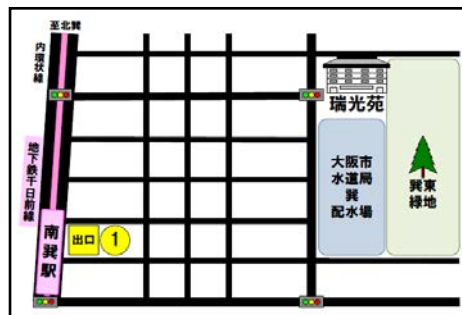

その代表の方に、活動内容をご紹介いただきました。

月2回、高齢者施設「瑞光苑」にて、デイサービス利用者のみなさんを対象に活動しています。

時間は午後2時～3時の1時間で、15分前に集合しています。

まず、紙芝居を1人ずつで2つします。

そのあと、新聞から気になった記事を紹介したり、本の紹介、簡単なクイズ等、メンバー各自で何かのネタを用意して来るようにしています。

最後に川柳を2つほど紹介して、みんなで歌を1つ大声で歌って終わります。歌は唱歌や童謡から選んで、模造紙に歌詞を書いて見てもらいます。

今後は、この形のまま、できるだけ利用者さんが受身のままにならない様、クイズのように声を出したり、手をあげたり動かししたりして、一緒に参加していただけるようにしたいと思います。

■ 会場案内地図

[1・2・4回] 中央図書館

大阪市立図書館ホームページ

<http://www.oml.city.osaka.lg.jp/>

[3・5回] 瑞光苑

瑞光苑ホームページ

http://www.kyouseikai.org/information/day_service/office_01.html