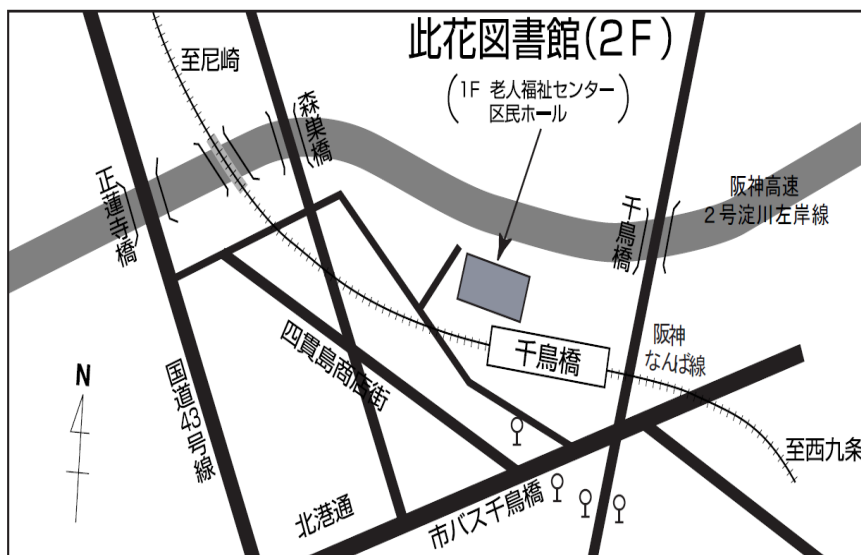

えほん  
あかちゃん<sup>えほん</sup>と絵本☆

あっぷっぷの夏のおはなし会<sup>なつ</sup><sup>かい</sup>

へいせい ねん がつ にち きん  
平成27年8月7日(金)11じから20ぷん

ばしょ: このはなとしょかんえほんコーナー

えほん  
絵本『はなびドーン』

かみしばい、てあそびうた など

なにがでてくるか、おたのしみに…

あかちゃんも、  
おお こ ちい こ  
大きい子も、小さい子も  
みんなできてね!  
どうじつせんちやくじゅん にん  
当日先着順 30人  
おかねはいしません

おおさかしりつこのはなとしょかん  
大阪市立此花図書館

このはなくしかんじま  
此花区四貫島1-1-18 でんわ06-6463-3463

<http://www.oml.city.osaka.lg.jp>

このはなとしょかん あんない  
此花図書館のご案内

じゅうしょ  
住所

おおさかしこのはななくしかんじま かい  
大阪市此花区四貫島1-1-18(2階)

でんわ  
電話

06-6463-3463

もよりのえき  
最寄駅

はんしん せんちどりばしえきげしや  
阪神なんば線千鳥橋駅下車

し ちどりばしげしやほくせいほうこう  
市バス千鳥橋下車北西方向に300メートル

ちゅうしゃじょう  
駐車場

なし