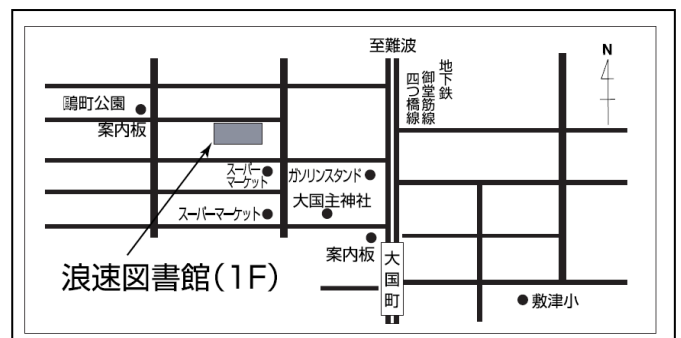

<http://www.oml.city.osaka.lg.jp>