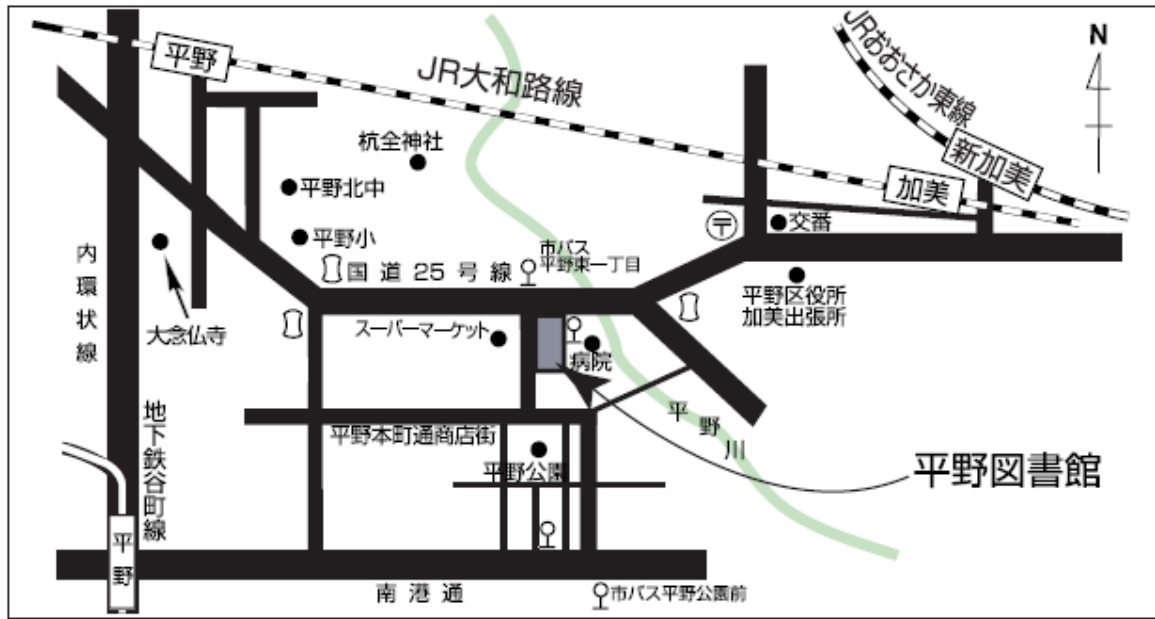

大阪市平野区平野東 1-8-2

あいているじかん

● 火曜～金曜 10:00～19:00

● 土、日、祝日、7/21～8/31 の月曜日 10:00～17:00

7月8月のおやすみ

● 7月6日(月)、13日(月)、16日(木)、8月20日(木)

http://www.oml.city.osaka.lg.jp/?page_id=153

ちす
地図

- 市バス平野東一丁目下車すぐ・市バス平野公園前下車北方向に500メートル
- JR大和路線加美駅下車南西方向に800メートル
- JRおおさか東線新加美駅下車南西方向に900メートル
- JR大和路線平野駅下車南東方向に1100メートル
- 地下鉄谷町線平野駅4号出口から北東方向に1300メートル