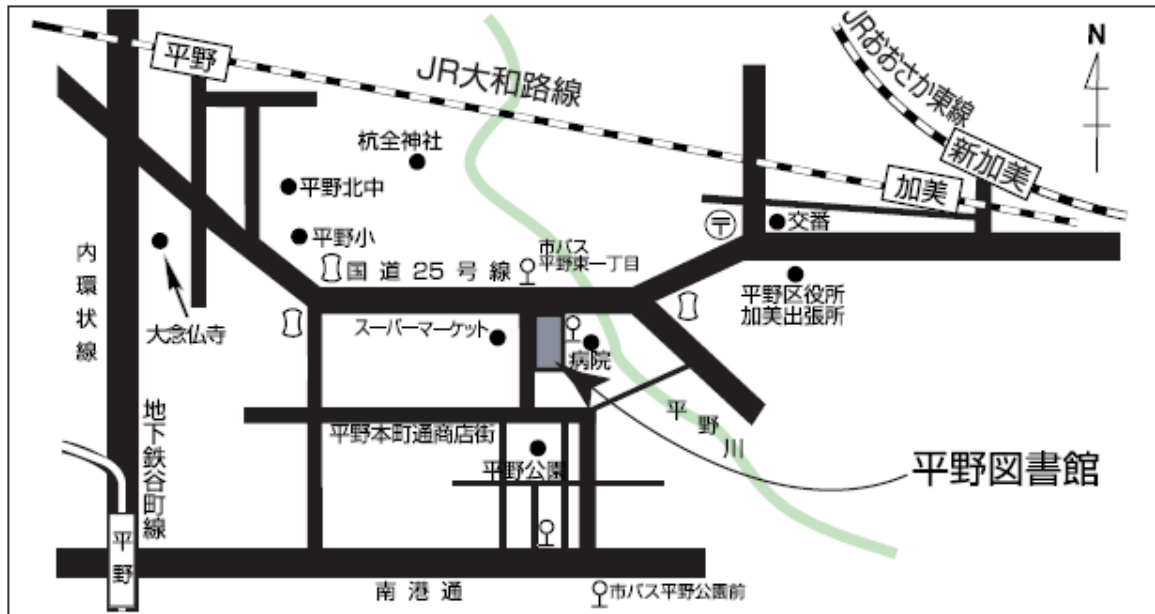

おおさかしりつひらのとしよかん
● 大阪市立平野図書館 ● 06-6793-0881

大阪市平野区平野東 1-8-2

あいているじかん ● 火曜～金曜 10:00～19:00
● 土、日、祝日、7/21～8/31の月曜日 10:00～17:00
7月8月のおやすみ ● 7月6日(月)、13日(月)、16日(木)、8月20日(木)

http://www.oml.city.osaka.lg.jp/?page_id=153

共催：東南環境事業センター、大阪市立平野図書館

ちす
地図

- 市バス平野東一丁目下車すぐ・市バス平野公園前下車北方向に500メートル
- JR大和路線加美駅下車南西方向に800メートル
- JRおおさか東線新加美駅下車南西方向に900メートル
- JR大和路線平野駅下車南東方向に1100メートル
- 地下鉄谷町線平野駅4号出口から北東方向に1300メートル