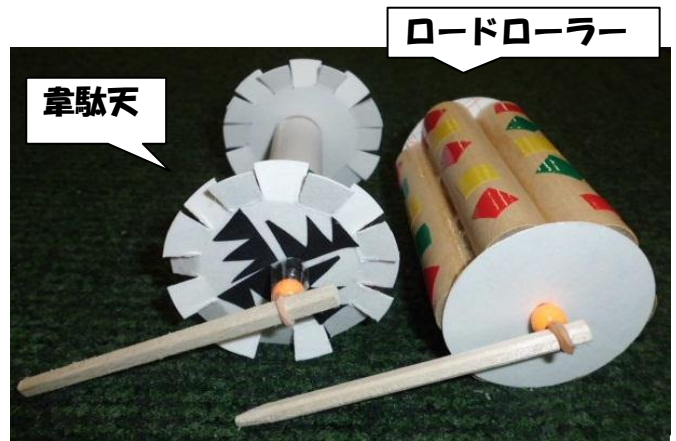

なつ
こう さく きょう しつ
夏の工作教室

いだてん
すごいスピードの韋駄天と、ゆっくりなロードローラー
しゅるい ほし くるま つく
2種類の走る車を作ります。

にちじ へいせい ねん がつ にち ど
日時：平成27年8月22日（土）
ご じ
午後2時～4時

かいじょう つるみとしょかん たもくてきしつ
会場：鶴見図書館 多目的室

こうし てんやせいぎ
講師：照屋盛喜さん
(シルバーアドバイザー)

だいしやう しょうがくせい
対象：小学生

ていいん にん もうしこみせんちやくじゆん
定員：20人（申込先着順）

うけつけ がつ にち すい ごぜん し
受付：7月22日（水）午前10時から
らいかん でんわ うけつけかいし
来館または電話にて受付開始

さんかむりやう ざいりやう どうぐ としょかん ようい
参加無料。材料と道具は図書館で用意します。

しゅさい おおさかしりつつるみとしょかん
主催：大阪市立鶴見図書館
おおさかしつるみ くよこつみ ちょうめ ばん ごう
大阪市鶴見区横堤5丁目3番15号
でんわ
電話06-6913-0772

おおさかしりつとしょかん
大阪市立図書館のホームページアドレスは <http://www.oml.city.osaka.lg.jp> です。
つるみとしょかん みぎがわ はい
鶴見図書館のページへはトップページ右側のリンクからお入りください。

鶴見区マスコットキャラクター
「つるりっぴ」