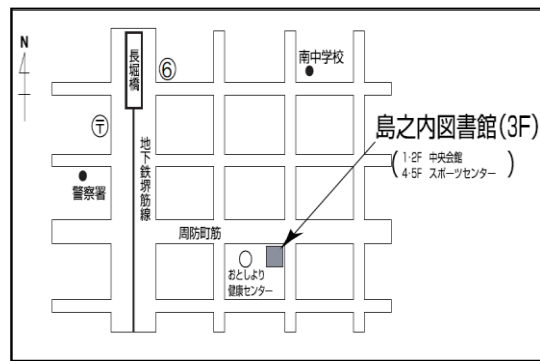

中央区子ども・子育てプラザ（島之内図書館の南隣）にて

- 「お話し会」 毎月第4木曜日 午前11時～11時30分
絵本の読み聞かせ、手遊びなど

その他、中央区内の小学校、幼稚園、保育所、
子育てサークル等に出向いて、活動をしています。

※定例会において活動ごとに参加者を募り、プログラムを決めますので、定例会には
できるだけご出席くださるようお願いしています。

※すべての活動に参加していただく必要はありません。

※1～4 回の会場は大阪市立中央図書館

※5～6 回の会場は大阪市立島之内図書館