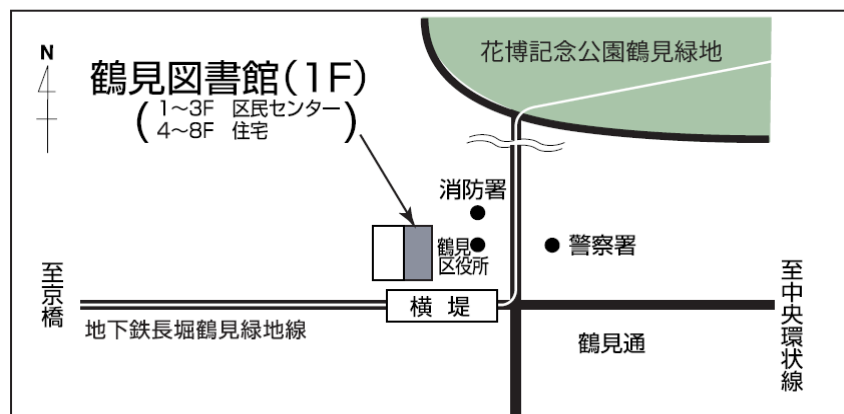

ボランティアグループ

絵本の会 鶴見

鶴見区マスコットキャラクター
つるりつぶ

★活動紹介

絵本の会鶴見は鶴見区内の保育所や幼稚園などへ「おはなし」に行っています。

また、以下のような活動を鶴見図書館の多目的室でやっています。

- 学習会 毎月第2火曜日 午前10時10分～12時
プログラムを組んだり練習をしています。
- 定例会 毎月第3火曜日 午前10時10分～12時
活動についての打合せ、活動の報告や情報交換などを行っています。
- たんぽぽんの会 毎月第1土曜日 ①午前11時～11時20分 ②11時40分～12時
赤ちゃん向けのおはなし会。(①②同じ内容です)
- えほんのじかん 毎月第2～5土曜日 午前11時～11時30分
幼児向けのおはなし会。

その他、愛Loveこどもフェスタへの参加など、鶴見図書館からの要請を受けて図書館行事に参加しています。

3、6回の会場は鶴見図書館です。

地下鉄長堀鶴見緑地線 横堤駅下車 4号出口すぐ

おおさかしりつつるみとしょかん
大阪市立鶴見図書館
つるみくよこづつみ
鶴見区横堤5-3-15
TEL 6913-0772

大阪市立図書館のHPアドレスは <http://www.oml.city.osaka.lg.jp> です。
鶴見図書館のページへはトップページ右側のリンクからお入りください。