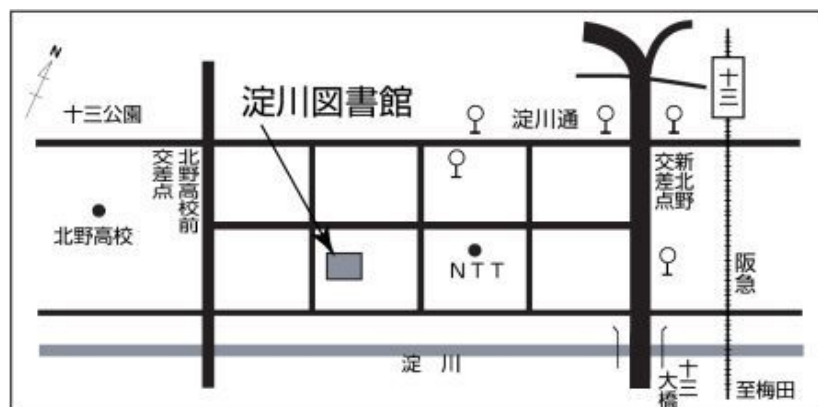

会場 回によって会場が変わりますのでご注意ください。

- ・1～4回は 大阪市立中央図書館 5階大会議室
(地下鉄千日前線/長堀鶴見緑地線 西長堀駅下車7号出口すぐ)
- ・5回は 大阪市立淀川図書館
- ・6回は 未定

申込み/
お問い合わせ **淀川 図書館** 電話： 06-6305-2346

申込締切 **7月 3日(金)**

定員 10名

一時保育

※会場が中央図書館の時(1～4回)は一時保育があります(先着6名)
ご希望の方は、中央図書館利用サービス担当(電話06-6539-3326)へ
7月3日(金)までに電話でお申込みください。(対象年齢：1歳半～学齢前)

<会場地図>

○ 第1～第4回会場

大阪市立中央図書館

550-0014 大阪市西区北堀江4-3-2

○ 第5回会場

大阪市立淀川図書館

532-0025 大阪市淀川区新北野1-10-14

<絵本の会淀川>