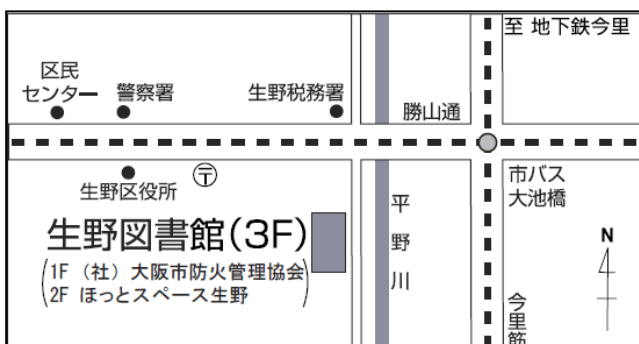

かみしばいが はじまるよ!

たのしい
おはなしが
いっぱい!

とき： へいせい平成27年ねん3月がつ25日にち (水)すい

ごご午後2時じ～3時じ

ところ： おおさかしりついくのとしょかん大阪市立生野図書館 かいぎしつ会議室

しゅつえん出演： かみしばい紙芝居 かみすみれの会

ていいん定員： にん60人 (どなたでも)

もう申し込み： ふよう不要 (当日先着順)