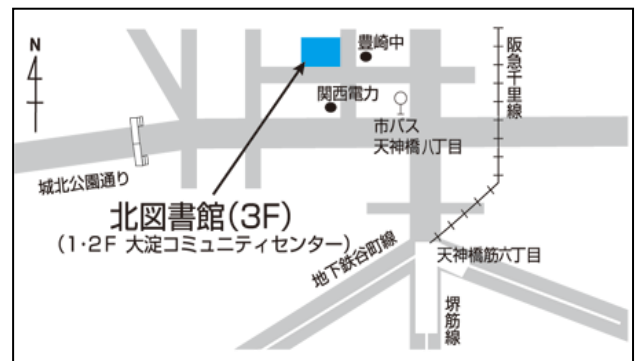

ふ ゆ
冬の

か い
おたのしみ会

へいせい ねん
平成27年

が つ か ど
とき：1月24日（土）ごぜん11じ～12じ

きたとしょかん かいどくしょしつ
ところ：北図書館 2階読書室

☆大型絵本 ☆かみしばい ☆パネルシアター

☆そのほか、いろいろ

むいよう
無料だよ！

みんなできてね！

しょうがくせい こ ほ ごしゃ とうじつせんちやく めい
小学生までのお子さんと保護者 当日先着50名まで

といあわ
■お問合せは…

OSAKA
MUNICIPAL
LIBRARY

おおさかしりつきたとしょかん
大阪市立北図書館

おおさかしきたくほんじょうひがし
大阪市北区本庄 東3-8-2

でんわ 06-6375-0410

ちかてつ はんぎゆつ てんじんはしすじろくちようめえき
地下鉄・阪急 天神橋筋六丁目駅

ごうでぐち きたほうこう
11号出口から北方向に 800メートル

■大阪市立図書館ホームページ <http://www.oml.city.osaka.lg.jp/>

きたとしょかん みきがわ きたとしょかん
北図書館のページへはトップページ右側の「北図書館」をクリックしてください