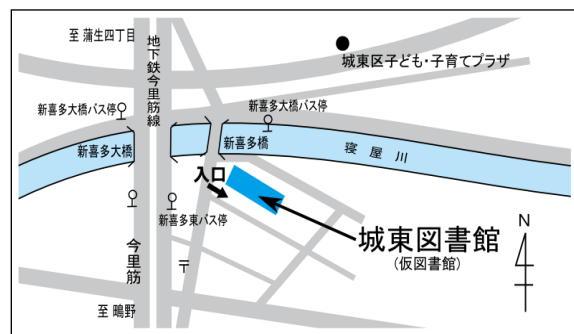

～ しょうとう 城東としょかん ふう 冬のこども会 かい ～

あんころもちの

にんぎょう

人形げき

にんぎょう
人形げきグループ“あんころもち”さんの
たのしいプログラムを^み見にきてね！

とき へいせい ねん がつ にち どようび ごご じ ぶん
平成27年1月24日（土曜日）午後2時～2時45分
ところ しょうとうとしょかん
城東図書館おはなしのこべや
てい いん
定員 とうじつせんちやく めい
当日先着50名
もちもの
持ち物 くつをいれるふくろ