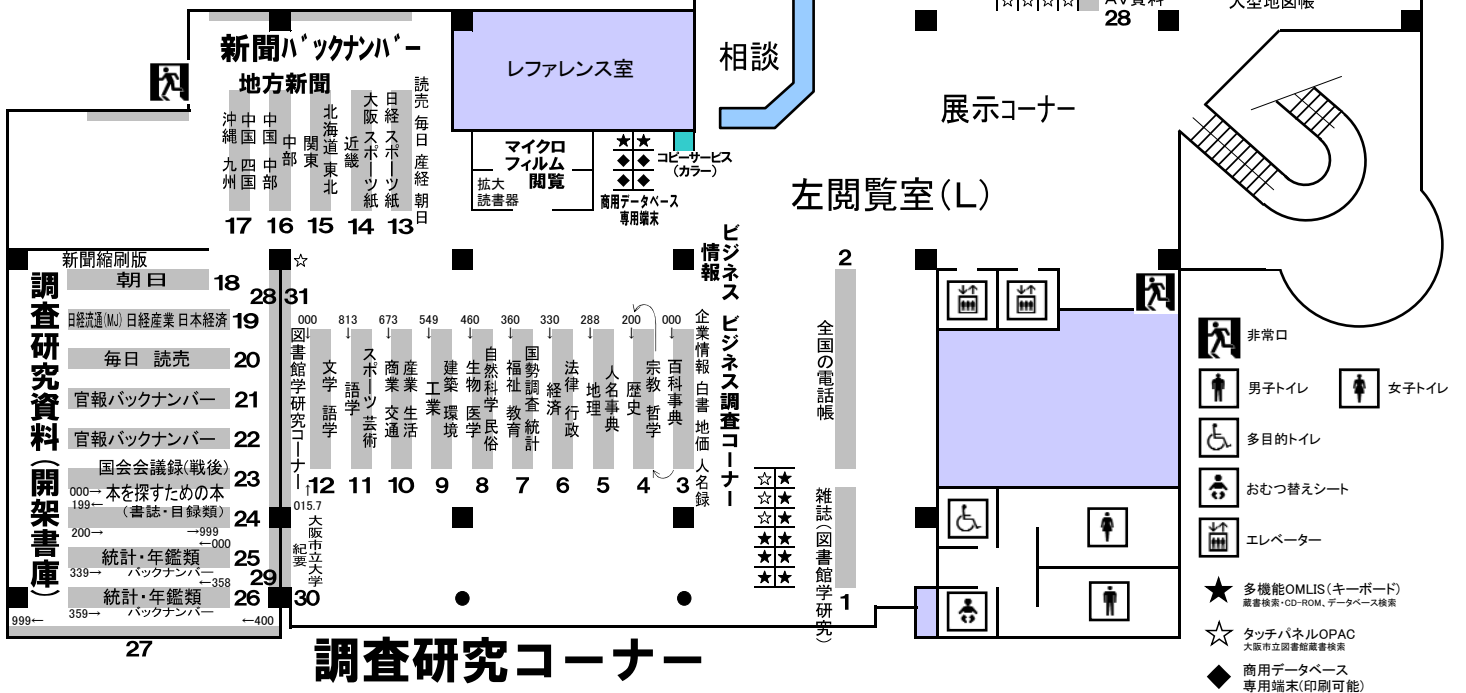

3F

右閲覧室(R)

大阪コーナー 大阪の歴史・地理・経済・文化
行政刊行物、大阪を舞台にした小説
大阪関係AV資料・専用視聴ブース

大阪

開庫大阪

地図コーナー 国土地理院地形図、住宅地図
地図帳(日本・世界)

研究個室、指定図書閲覧席、官報・現行法規閲覧席
コピーサービス(白黒)

左閲覧室(L)

調査研究コーナー 各分野の事典・統計・年鑑・辞典など
調べものに役立つ資料

調査

開庫調査

新聞縮刷版・官報バックナンバー・
本を探すための本・統計・年鑑類バックナンバー

図書館学研究コーナー

図研

ビジネス調査コーナー・ビジネス情報コーナー
新聞バックナンバー、マイクロフィルム閲覧
コピーサービス(カラー)

図書館の資料は、コーナーごとに、請求記号(本の背のラベルの番号)順に並んでいます。
書庫資料をご希望の場合や、お探しの本が見当たらない場合は、
各フロアの相談カウンターにおたずねください。