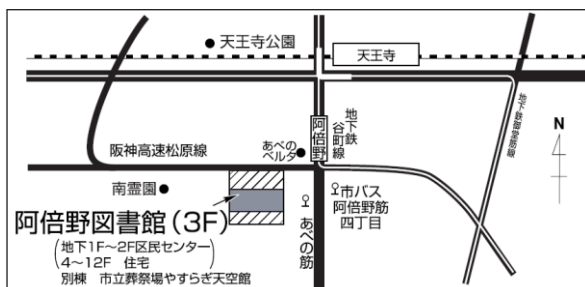

にち  
日時：平成26年 **12** 月 **7** 日（日） 午後 **2** 時～**3** 時 **30** 分  
かいじょう あべのとしょかん たもくてきしつ にゅうじょう むりよう とうじつせんちやく めい  
会場：阿倍野図書館 多目的室 入場無料 当日先着 30名

おおさかしりつあべのとしょかん  
大阪市立阿倍野図書館

でんわ 06-6656-1009

〒545-0052 大阪市阿倍野区阿倍野筋4-19-118