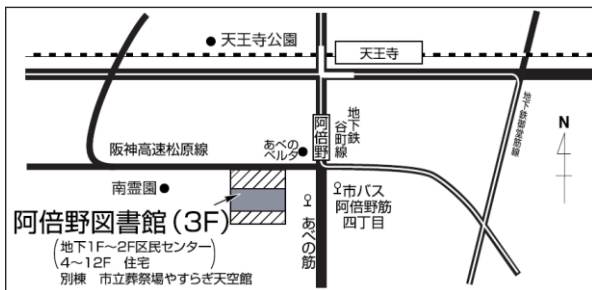

小学生のためのおはなし会 冬の特別版 おはなしを楽しもう！

雪とふしぎのおはなしスペシャル

平成^{へいせい}26年^{ねん} 12月^{がつ}6日^{にち} (土^ど)

ごご^じ2時^じ～3時

当日^{とうじつ}先着^{せんちやく}30名^{めい}まで 入場^{にゅうじょう}無料^{むりよう}

場所^{ばしょ}：阿倍野^{あべの}図書館^{としょかん} 多目的室^{たもくてきしつ}

出演^{しゅつえん}：あべのおはなしポケット

☆《あべのおはなしポケット》は図書館^{としょかん}や小学校^{しょうがっこう}での
おはなし会^{かい}をしているボランティアグループです☆