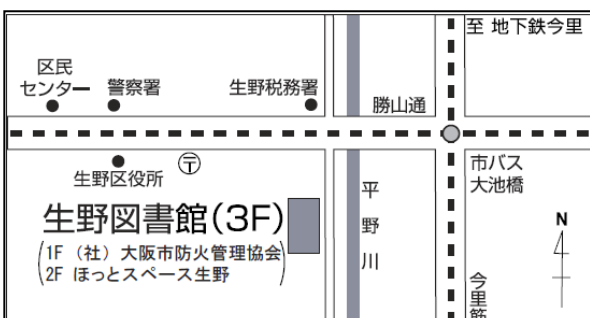

といあわ おおさかしりついくのとしょかん
問合せ：大阪市立生野図書館

いくのくかつやまみなみ
生野区勝山 南4-7-11

でんわ 06-6717-2381

<http://www.oml.city.osaka.lg.jp>