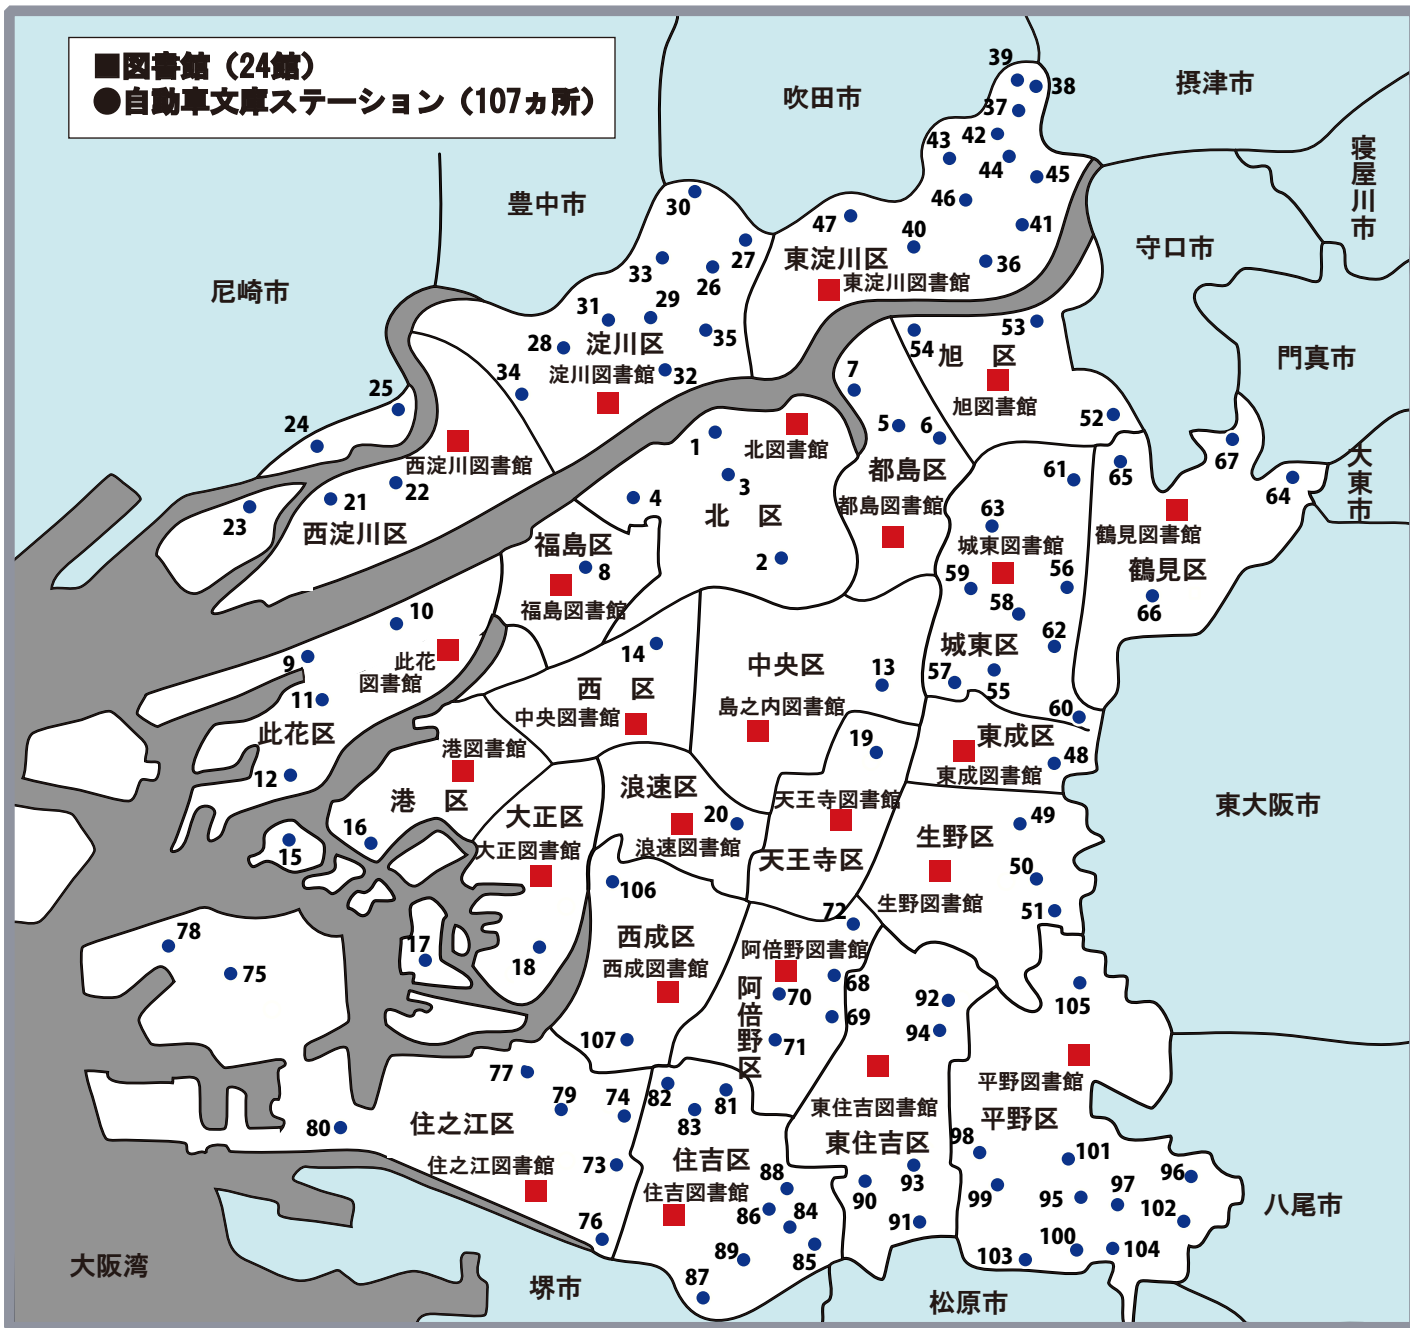

■図書館 (24館)

●自動車文庫ステーション (107カ所)

自動車文庫ステーション一覧（平成26年4月1日現在） 計107ステーション

北	1	中津公園	城東	55	中浜小学校 南門	
	2	北老人福祉センター		56	府宮今福南住宅 集会所前	
	3	ローレルタワー梅田 東側		57	森之宮団地 4号棟西側	
	4	中大淀幼稚園 正門		58	城東小学校 東門	
都島	5	ベルパークシティ 管理センター前	59	市営嶋野住宅 2号棟と3号棟の間		
	6	市営内代住宅 集会所	60	諏訪小学校分校跡グラウンド		
	7	ローレルコート城北公園通り 正面入り口	61	市営古市東住宅 6号棟西側		
福島	8	鷺洲第二団地 2号棟玄関前	62	放出福祉会館		
此花	9	西島公園	63	城東区保健福祉センター分館		
	10	市営秀野西住宅 中央集会所前	鶴見	64	茨田東15町会地蔵公園	
	11	島屋小学校 講堂横		65	緑児童遊園	
	12	島屋南公園		66	鶴見区子ども・子育てプラザ	
13	大阪文化財研究所難波宮調査事務所	67		府宮焼野住宅集会所前		
中央	14	ケアハウスコスモスガーデン	阿倍野	68	三明町公園	
西	15	天保山第五コーポ 2号棟前		69	昭和中学校 正門	
		港		港近隣センター	70	阿倍野小学校 西運動場
大正	17	鶴町保育所横		71	阪南小学校 北門	
		18	平尾小学校 給食室前	72	市営高松住宅 1号館横	
天王寺	19	天王寺スポーツセンター	住之江	73	シティハイツ住之江 2号棟前	
浪速	20	日東小学校内 高架下		74	粉浜小学校 南門	
西淀川	21	サンラフレ出来島 10号棟前		75	南港公園 北東入口	
	22	西淀川特別養護老人ホーム 玄関前		76	府宮住之江住宅 3号棟前	
	23	川北小学校 講堂前		77	住之江総合会館（さざんか会館）	
	24	佃南小学校 講堂前		78	シーサイドレジデンスコスモスクエア駅前	
	25	千舟リバーサイドヴィラ D棟前		79	加賀屋福祉センター	
淀川	26	北中島公園 北側		80	南港前団地	
	27	アーベイン東三国 5号館横	住吉	81	万代池公園 北東入口	
	28	三津屋公園		82	東粉浜小学校 西門	
	29	市営木川第一住宅 6号棟前集会所前		83	住吉小学校 正門	
	30	十八条北モータープール前		84	市営東長居住宅 1号館北側	
	31	淀川区子ども・子育てプラザ		85	府宮苅田北住宅 新5号棟前	
	32	淀川区役所 西側（検診車スペース）		86	市営我孫子第3住宅 1号館北側	
	33	三国小学校 南門		87	市営山之内住宅 6号棟	
	34	加島南第4住宅 北側入口		88	市営長居住宅 1棟西側	
	35	西中島小学校 南門		89	我孫子南広場第2集会所前（玉の湯前）	
東淀川	36	豊里小学校 北門	東住吉	90	府宮矢田部住宅 中央公園	
	37	市営井高野住宅 2号棟と3号棟の間		91	矢田東小学校 東門	
	38	市営井高野第5住宅 20号館前集会所		92	中町会公園	
	39	ウェルピア井高野 コミュニティー棟横		93	サンヴァリエ針中野 6号棟前	
	40	豊北公園	94	平野白鷺公園		
	41	市営大桐住宅 1号館と3号館の間	平野	95	市営瓜破東住宅 2号館東側	
	42	市営北江口第2住宅 8号館第四集会所（むつみ会館）		96	市営長吉六反第1住宅 1号館集会所	
	43	オリーブハイツ相川 集会所前		97	市営長吉長原北住宅 第一集会所前	
	44	小松福祉会館前		98	喜連西老人憩の家	
	45	フローラ瑞光 集会所前		99	府宮瓜破西住宅 3棟西側	
46	淀川教会	100		市営長吉長原住宅 集会所前		
47	市営上新庄住宅 三角公園	101		喜連東小学校 西門		
東成	48	南深江公園		102	市営長吉長原東住宅 13号棟駐車場	
		生野		49	天理教葛上分教会	
旭	50	せいりょう巽北 駐車場		103	府宮瓜破東8丁目住宅 集会所	
		51		新巽東会館・老人憩の家	104	市営長吉長原東第4住宅 西集会所前
		52	市営新森住宅	105	市営加美長沢住宅 第6集会所前	
旭	53	太子橋中公園	西成	106	北津守小学校 体育館前	
		54		城北小学校 東門	107	南津守小学校 通用門