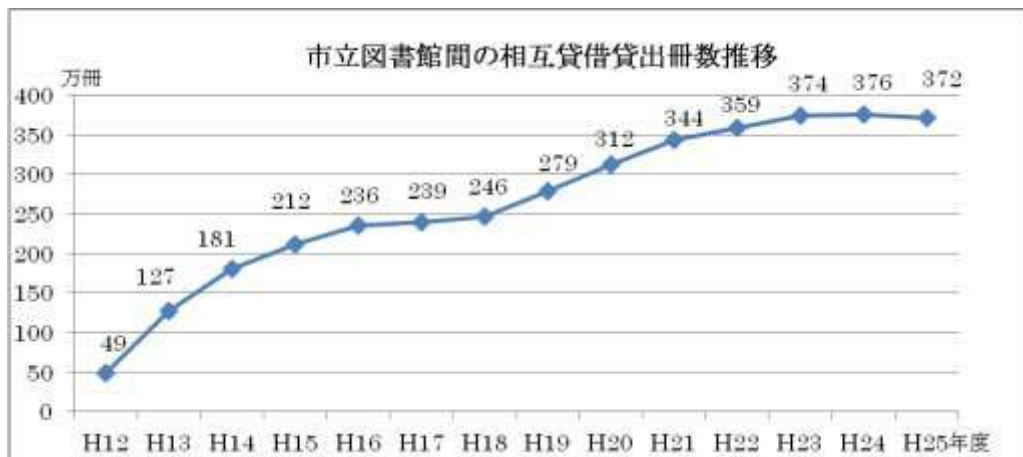

ボランティア派遣： 25年度は250施設に727回訪問。

各区のボランティアグループに所属するメンバーが主に公立の幼稚園・保育所などを訪問し、絵本の読み聞かせや手遊び、パネルシアターなどを行い大変好評を得ている。

ボランティア養成：

25年度実績	開催回数	のべ受講者数
入門講座(図書館) (市民学習センター2ヶ所)	連続講座 6	700 111
ブックスタート入門講座	2	76
ステップアップ講座	4	306

「絵本の会」は、ボランティア養成講座の受講者を中心に、各区の図書館を拠点に活動中。各図書館を拠点として、1,200名以上の読書支援活動ボランティアが、上記の派遣のほか、図書館でのおはなし会、ブックスタート事業、地域における子育て支援の場や学校でのおはなし会など、さまざまな場所で地域に根ざした活動を行っている(25年度実績5,950回)。

高齢者読書環境整備事業

図書館への来館が困難な高齢者に対して、本に触れることで生活に生きがいと潤いをもたらすことを目指し、平成

12年度の開始以来、高齢者施設への配本とボランティア派遣を行っている。

配本： 25年度は、27施設へ307件、45,689冊の団体貸出。大活字本や写真集、趣味の本などを、介護老人保健施設や特別養護老人ホーム等の施設に毎月貸出。

ボランティア派遣： 500名を超えるボランティアにより、1,120回の活動を行った。定期的に施設を訪問し、本の紹介、貸出やリクエストの受付、レクリエーションの一環として紙芝居を演じたり、童謡やなつかしい歌と一緒に歌ったりしている。ティーズニング(新聞記事をきっかけに対話を行う)なども取り入れ、好評を得ている。ティーズニング連絡会や紙芝居作成グループのように、活動の中から新たなグループが生まれ、その経験や技術を共有化し、自立した活動が広がっている。また地域のデイサービス施設などを訪問するなど、意欲的な活動が拡大している。

ボランティア養成：

25年度実績	開催回数	のべ受講者数
入門講座(図書館) (市民学習センター2ヶ所)	連続講座 6	205 85
ステップアップ講座	3	169

地域で自主的に運営している文庫のうち、一定の条件を備えた地域文庫に対して、図書の施設貸出を行っている。25年度は8施設に約2,350冊貸出。

〇通送システム事業

市立図書館24館間の相互貸借資料・事業用物品・信書等の運搬を行うほか、大阪市役所との事務書類等の信書や物品、大阪市立大学との連携による相互貸借資料の運搬も行う。図書等通送業務(通送業務ならびに仕分け業務)については、平成20年度から民間業者に委託している。

26年2月の契約更新時には、搬送量の増大にともない、通送のコース数を6から7に増便するとともに、大阪府立図書館との連携強化のため、週1回、中之島図書館へも相互貸借資料の運搬を可能とした。

25年度の市立図書館間の相互貸借貸出冊数は約372万冊。