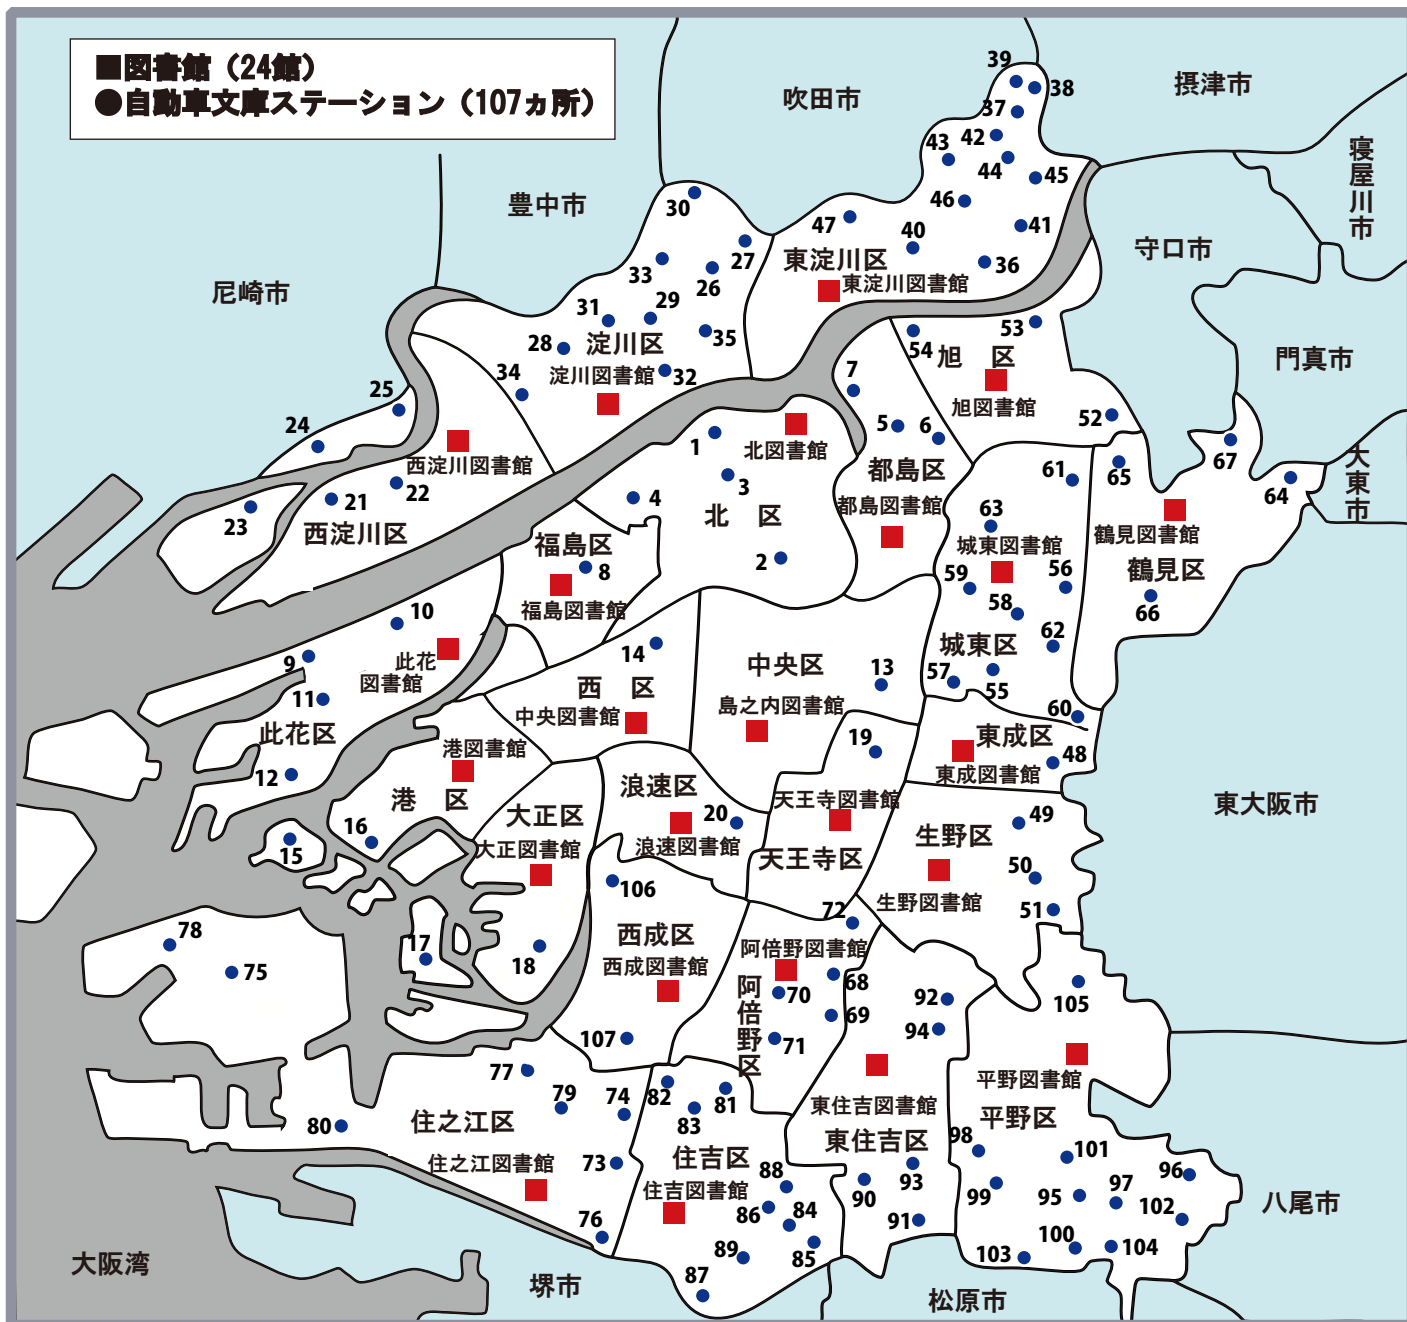

大阪市立図書館のサービスポイント

面積：223.00平方キロメートル
人口：2,680,258人
世帯数：1,356,861世帯
(平成26年4月1日現在「大阪市の推計人口」による)

(平成26年4月1日現在)

※自動車文庫ステーションについては、p.32自動車文庫ステーション一覧 参照

2014.6.30発行

図書館通信 9 1 大阪市立図書館年報 平成25年度

編集・発行 大阪市立中央図書館
〒550-0014 大阪市西区北堀江4丁目3番2号
大阪市立図書館ホームページ <http://www.oml.city.osaka.lg.jp>
大阪市立図書館twitter公式アカウント @oml_tweet