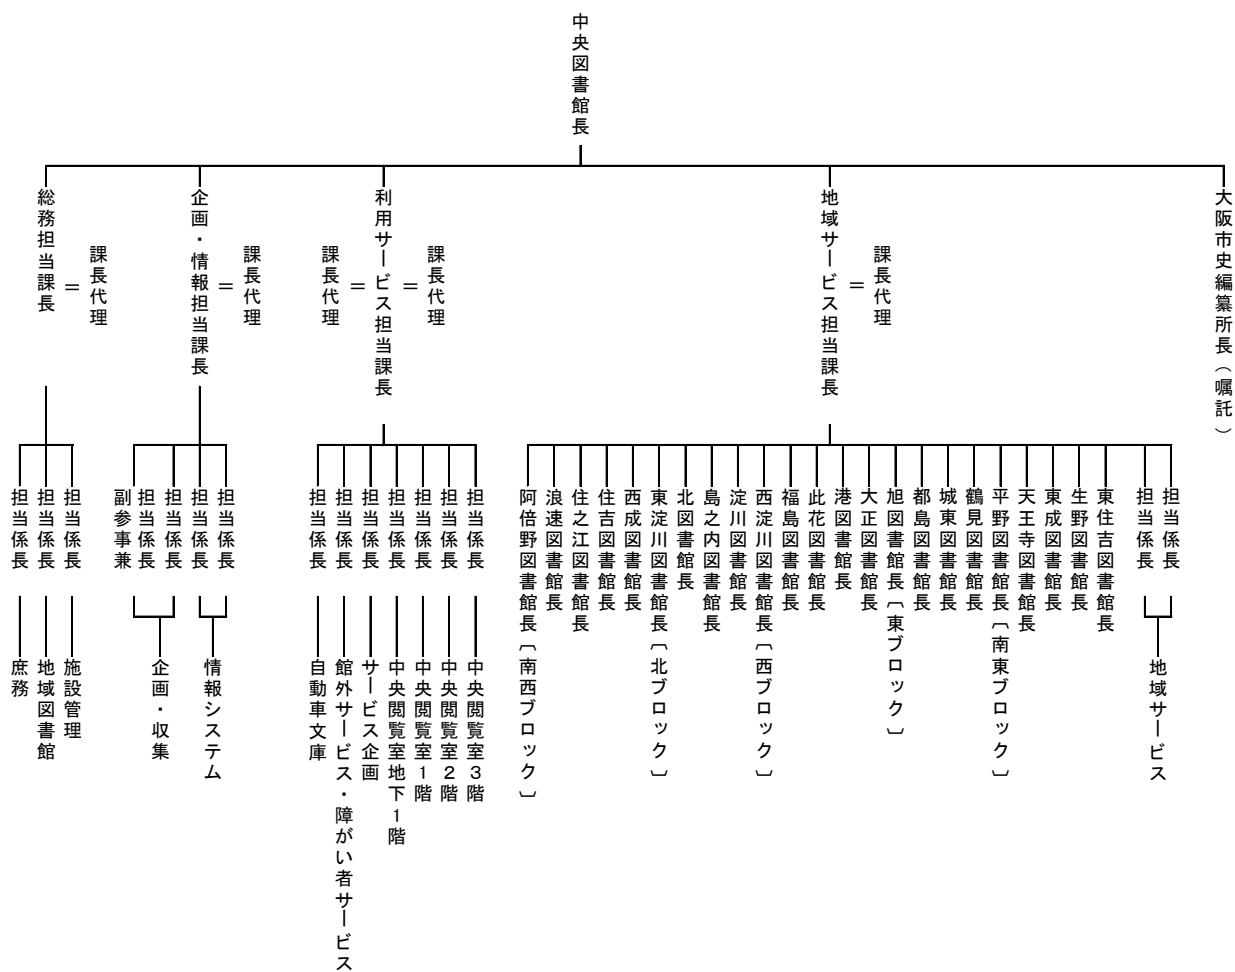

組織図・職員配置図

	事務職員	技術職員	司書	技能職員	計
部長級	1				1
課長級	2		8		10
係長級	2	1	35		38
係員	3		64	4	71
計	8	1	107	4	120

うち中央図書館職員 74名（うち司書 61名）（平成26年5月1日現在）

別に 再任用職員 2名
司書 大阪市の嘱託 1名
非常勤嘱託 35名