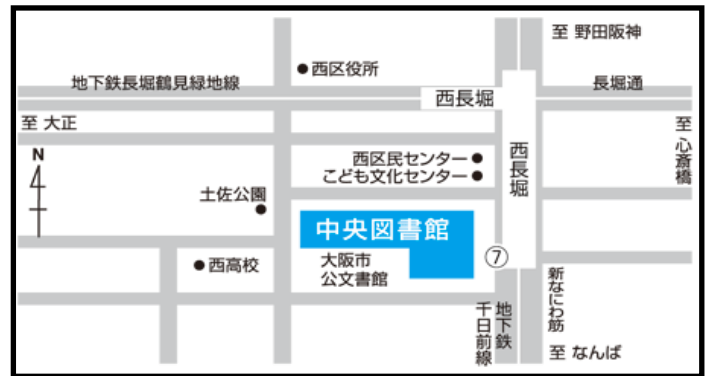

## なでしこ 活動紹介

毎月第2土曜（8月は除く）の午後、入所されている方々に、歌や体操、紙芝居や絵本の読み聞かせなど、楽しいプログラムを行っています。

図書館から配本した図書の、施設内での貸出、返却も行っています。

### < 会場案内 >

第1、2、4、5回： 中央図書館  
地下鉄千日前線/長堀鶴見緑地線  
西長堀駅下車7号出口すぐ

第3、6回 泉尾特別養護老人ホーム  
大正園  
大阪市大正区北村3丁目5番10号  
[http://silver-c.org/taishyoen\\_f/taishyoen\\_t.html](http://silver-c.org/taishyoen_f/taishyoen_t.html)