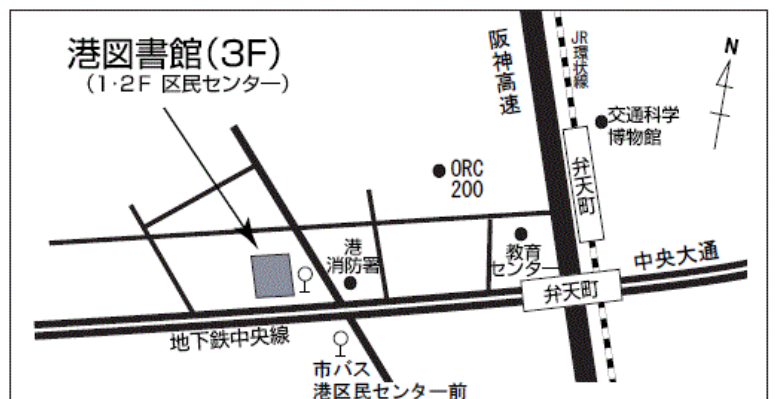

なつやす こうさくきょうしつ

夏休み工作教室

かな

みじか

つか

奏でてみよう！身近なモノを使った

がっ き

楽器づくり

わ ばし がっき へんしん
ストローや割り箸を楽器に変身させよう！どんな
おと さいご がっそう
音がするかな？最後にはみんなで合奏できるよ！

へいせい ねん がつ にち きん
平成26 (2014) 年8月1日 (金) 10:00~12:00

ばしょ みなとくみん かいかいぎしつ しょうちく
場所：港区民センター 2階会議室 松竹
こうし はせがわかつみ おおさかし
講師：長谷川勝美さん (大阪市エコボランティア)

たいしやう しょうがくせいじやう
対象：小学生以上

ていいん せんちゃく めい もうしこ ひつよう
定員：先着50名 (申込みが必要です)

もうしこみ がつ にち にち らいかん でんわ としょかん
申込：7月13日 (日) から来館または電話で図書館に
申し込んでください。

(いただいた個人情報、大阪市個人情報保護条例に基づいて取り扱い緊急時及び事業実施にかかるご連絡のみに使用し、終了後は廃棄いたします。)

大阪市立港図書館
TEL06-6576-2346
大阪市港区弁天2-1-5

大阪市立図書館ホームページ
<http://www.oml.city.osaka.lg.jp>
なにわエコスタイルホームページ
<http://www.naniwa-ecostyle.net>

主催：大阪市立港図書館 共催：大阪市環境局、大阪市コミュニティ協会港区支部協議会
運営：環境事業協会・あだーじょ共同企業体