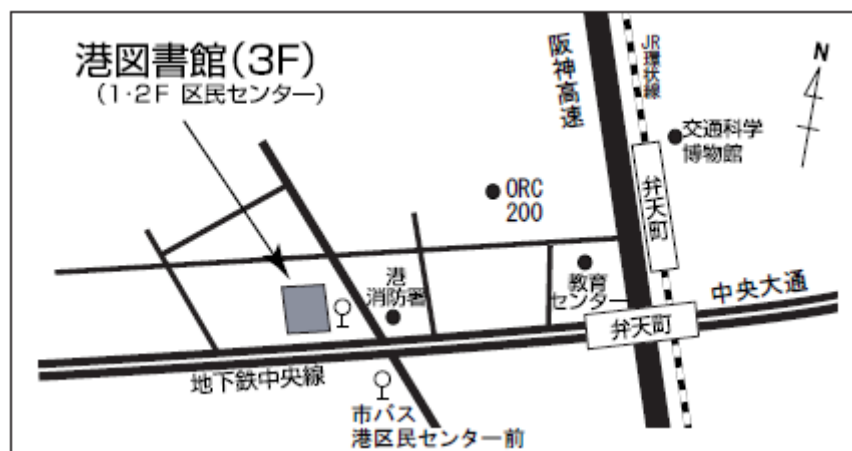

共催：（一財）大阪市コミュニティ協会
港区支部協議会

みなととしょかん

なつ 夏のこどもかい

とき：平成26年7月26日（土）

10:30～11:30

ばしょ：^{みなとくみん}港区民センター2^{かい}階会議室^{たちばな} 橋

プログラム：パネルシアター
「しゃぼん玉とばせ」

にんぎょうげき
「だるまちゃんとやまんめちゃん」
ほか

しゅつえん
出演：^{みなとこ}港子ども^{げきじょう}劇場のみなさん

ていいん
定員：40人（^{とうじつせんちやくじゅん}当日先着順）

もうしこみはいりません。

^{とうじつ}当日、^{ちよくせつかいじょう}直接会場へ^き来てね！

お問い合わせは・・・

おおさかしりつみなととしょかん
大阪市立港図書館

大阪市港区弁天 2-1-5

TEL 06-6576-2346