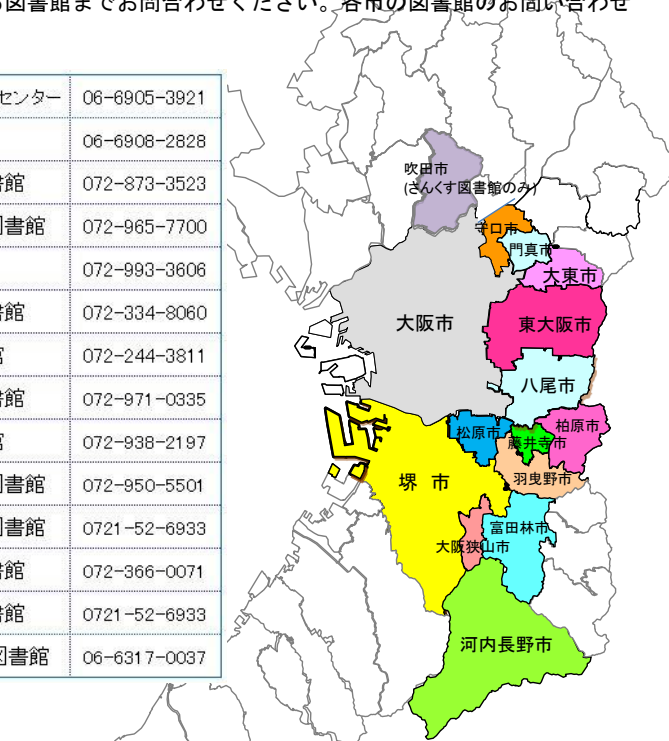

# 大阪市民は、府内14市の 図書館もご利用いただけます。

(吹田市はさんくす図書館のみ)

7月から吹田市立  
さんくす図書館も

大阪市民は、平成26年6月に吹田市と図書館の相互利用に関する協定を締結しました。これにより、大阪市民は、既に相互利用に関する協定を締結している守口市、門真市、大東市、東大阪市、松原市、堺市、柏原市、藤井寺市、羽曳野市、富田林市、大阪狭山市、河内長野市、ならびに、行政協定を締結している八尾市をあわせ、14市の図書館で、図書等の貸出サービスを利用することができるようになりました。(平成26年7月～ 吹田市はさんくす図書館のみ利用可)

ご利用にあたっては、大阪市立の図書館カードはお使いいただけません。新たに、直接14市の各図書館の窓口で手続きをする必要があります。貸出冊数や貸出期間など、各市の図書館で異なりますので、詳しくは利用される図書館までお問い合わせください。各市の図書館のお問い合わせ先は次のとおりです。

守口市	守口市生涯学習情報センター	06-6905-3921
門真市	門真市立図書館	06-6908-2828
大東市	大東市立中央図書館	072-873-3523
東大阪市	東大阪市立花園図書館	072-965-7700
八尾市	八尾市立図書館	072-993-3606
松原市	松原市民松原図書館	072-334-8060
堺市	堺市立中央図書館	072-244-3811
柏原市	柏原市立柏原図書館	072-971-0335
藤井寺市	藤井寺市立図書館	072-938-2197
羽曳野市	羽曳野市立中央図書館	072-950-5501
富田林市	富田林市立中央図書館	0721-52-6933
大阪狭山市	大阪狭山市立図書館	072-366-0071
河内長野市	河内長野市立図書館	0721-52-6933
吹田市	吹田市立さんくす図書館	06-6317-0037