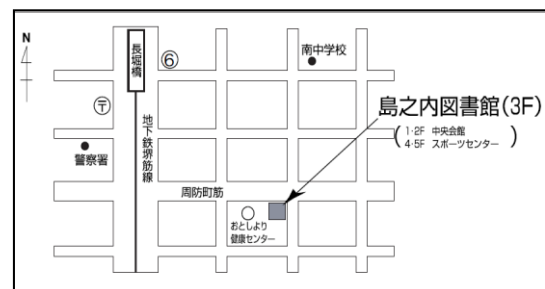

中央区子ども・子育てプラザ（島之内図書館の南隣）にて

「お話し会」 毎月第4木曜日 午前11時～11時30分  
絵本の読み聞かせ、手遊びなど

- その他に中央区内の小学校、幼稚園、保育所、子育て支援サークル等に出向いてのお話し会を行います。

※定例会において活動ごとに参加者を募り、プログラムを決めますので、定例会にはできるだけご出席くださるようお願いしています。(すべての活動に参加していただく必要はありません。)

ゆっくり子育てふれあい絵本展  
(2013. 10. 2) 大型絵本の読み聞かせの様子

※1～4 回の会場は大阪市立中央図書館

※5～6 回の会場は大阪市立島之内図書館