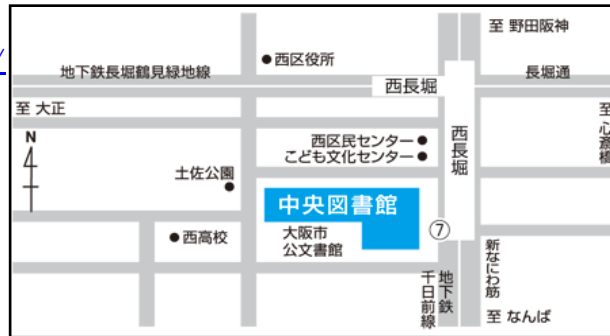

会場

回によって会場が変わりますのでご注意ください。

- ・1～4回は 大阪市立中央図書館 5階大会議室
(地下鉄千日前線/長堀鶴見緑地線 西長堀駅下車7号出口すぐ)
- ・5、6回は 大阪市立阿倍野図書館 多目的室
(地下鉄谷町線 阿倍野駅6号出口)

申込み/
お問い合わせ

阿倍野 図書館 電話： 06- 6656-1009

申込締切

7月 4日(金)

定員

10 名 程度

一時保育

※会場が中央図書館の時(1～4回)は一時保育があります(先着6名)。ご希望の方は、中央図書館利用サービス担当(電話06-6539-3326)へ7月4日(金)までに電話でお申込みください。(対象年齢:1歳半～学齢前)

1～4回は大阪市立中央図書館
<http://www.oml.city.osaka.lg.jp/>

5、6回、おたのしみ会は 大阪市立阿倍野図書館
<http://www.oml.city.osaka.lg.jp/>