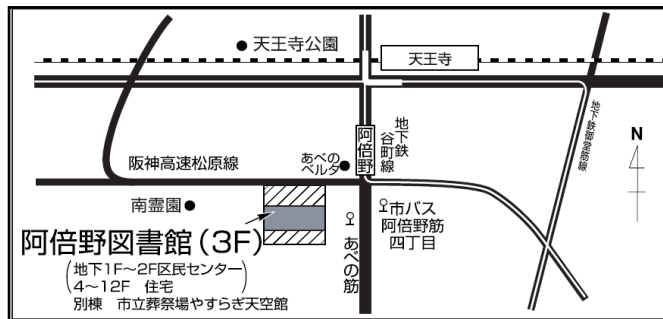

10 名 程度

一時保育

※会場が中央図書館の時(1～4回)は一時保育があります(先着6名)。ご希望の方は、中央図書館利用サービス担当(電話06-6539-3326)へ7月4日(金)までに電話でお申込みください。(対象年齢:1歳半～学齢前)

1～4回は大阪市立中央図書館
<http://www.oml.city.osaka.lg.jp/>

5、6回、おたのしみ会は 大阪市立阿倍野図書館
<http://www.oml.city.osaka.lg.jp/>