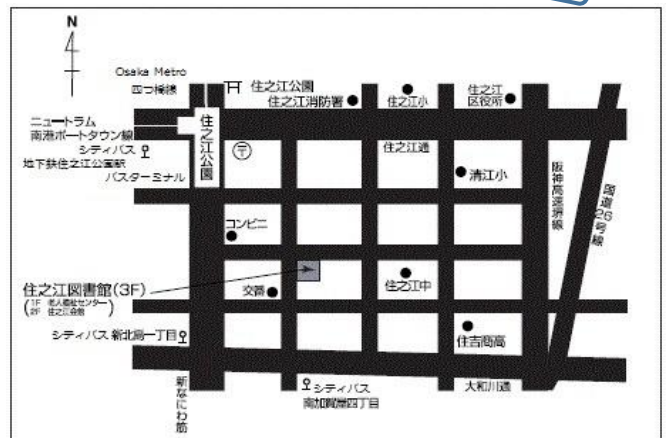

無料です！

主催 大阪市立住之江図書館

共催 住之江のまち案内ボランティアの会
株式会社 ハウスビルシステム

大阪市立住之江図書館

〒559-0015

大阪市住之江区南加賀屋3-1-20

(1階:老人福祉センター、2階:住之江会館)

電話 06-6683-2788

<https://www.oml.city.osaka.lg.jp/>

住之江会館 (図書館と同じ建物の2階です) 内で実施する催しはすべて、ハウスビルシステム (住之江会館指定管理者) との共催です