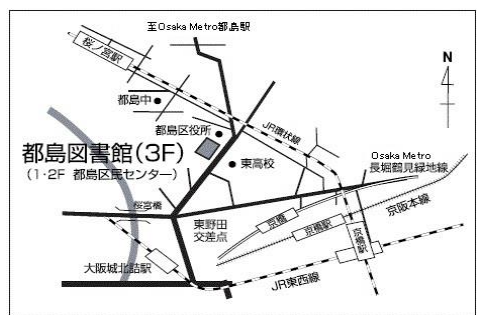

みやこじまとしょかん ぎょうじ 都島図書館行事カレンダー

れいわ ねん がつ
令和2(2020)年1月

にち	げつ	か	すい	もく	きん	ど
			1	2	3	4
おやすみ ★年始は1月7日(火)10時より開館します。 返却ポストは1月6日(月)9時までご利用いただけません。						
5	6	7	8 えほん☆ふあいと 15:30~16:00 	9	10 ちっちゃい! ふあいとのじかん 11:00~11:30 	11
12	13 成人の日 17時まで	14 4才以上 むきです	15 ストーリー ・テリング ☆シフカ・ブールカ 15:30~16:00 	16 おやすみ	17	18
19	20 おやすみ	21	22 ☆ぼんぽこぼん のえほんタイム 15:30~16:00 	23	24	25
26	27 おやすみ	28	29 えほん ☆おはなしらんらん 15:30~16:00 	30	31	

【開館時間】 火~金曜:午前10時~午後7時

土・日・祝日 および7/21~8/31の期間の月曜日:午前10時~午後5時

【休館日】 月曜(7/21~8/31を除く)・毎月第3木曜(国民の祝日・休日にあたる場合は開館)・年末年始・蔵書点検期間

★ガラスケース展示「大阪市立都島工業高等学校紹介展 2」1月31日まで

都島区内にある大阪市立都島工業高等学校に関する資料を展示します。

★図書展示「あなたにこの本を」展 1月31日まで

「月刊あなたにこの本を」では大阪市立図書館司書が新刊図書の中からおすすめの本を毎月紹介しています。

今回は2018年1月~2019年11月に掲載されているものを展示します。

「アイザック・アシモフ生誕100年-海外SFの世界-」展 1月31日まで

移動図書館 まちかど号(自動車文庫)のご案内

でんわ 06-6539-3305

ステーション名	所在地	目標	1月の巡回日
内代	内代町4-1	市営内代 住宅 集会所前	1/23(木) 13:10-13:40
友渕	友渕町1-5	ベルパークシティ管理センター前	1/24(金) 12:55-14:55
毛馬	毛馬町3-2	ローレルコート城北公園通り正面入口	1/31(金) 14:30-15:10

あたらしい英語図書(絵本、やさしい読み物、辞書など)が12冊入りました。どうぞご利用ください。

発行:大阪市立都島図書館

〒534-0027都島区中野町2-16-25 電話06-6354-3229

大阪市立図書館ホームページ <https://www.oml.city.osaka.lg.jp/>

都島図書館のページへはトップページの右側のリンクから...

大阪府立図書館 Facebook <https://www.facebook.com/osaka.municipal.library/>

Twitter <https://twitter.com/oml_tweet>