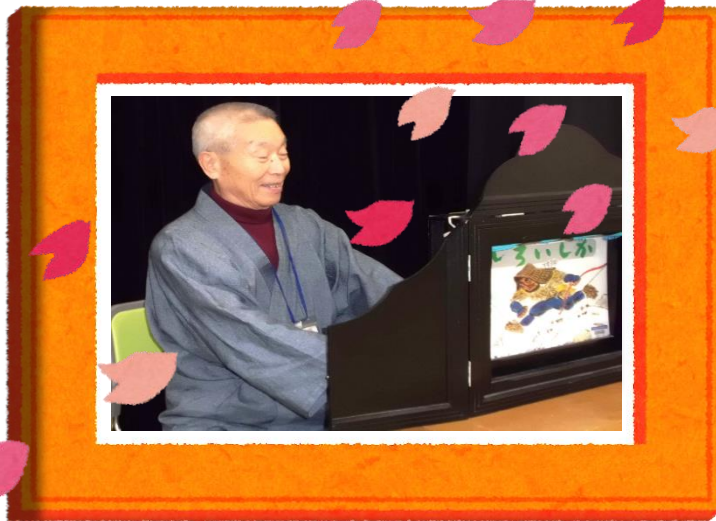

# おっちゃんのかみしばいやでえ はる いちばん 春一番！

じょうとうとしょかん 城東図書館ボランティア うめばやし 梅林のおっちゃんのかみしばいと むかしがた 昔語り ( むかしばなし 昔話をそらんじて伝える語り ) が つた 伝わるよ♪

かた はじまるよ♪  
さあさあ、みなさん！ よってらっしゃい、みてらっしゃい！

しゅつ 出演 ■ えん 梅林 うめばやし 輝夫さん てるお

と き ■ れいわ 令和2年 ねん 3月 がつ 28日 ( にち 土 ) ど 午後2時から ごご 2時30分 じ ぶん

ところ ■ じょうとうとしょかん 城東図書館 たもくてきしつ 多目的室

てい 定員 ■ いん 当日先着60名 めい 入場無料 にゅうじょうむりょう どなたでもどうぞ！