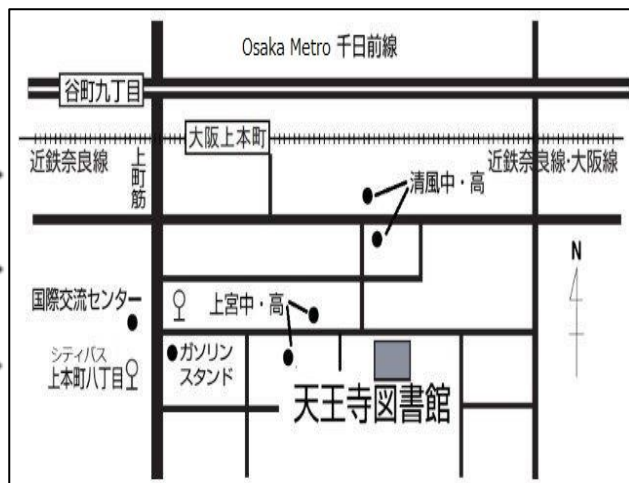

◎こどもの本コーナーの展示

1月は「おしょうがつ と えとのほん」をテーマに、お正月の本や
今年の干支であるねずみの本を集めました。

展示コーナーに置いてある本は借りられます。

◎12月初めごろ～2月初めごろまで、屋根の改修工事を行います。

騒音が発生し迷惑をおかけしますが、安全第一で工事を進めます。

足場など、危ない場所へは近づかないでください。ご理解ご協力を

お願いします。

おおさかしりつてんのうじとしょかん
大阪市立天王寺図書館

住所: 大阪市天王寺区上之宮町4-47 電話: 06-6771-2840

開館時間: 平日は10時～19時 土日祝日は10時～17時

大阪市立図書館ホームページ <https://www.oml.city.osaka.lg.jp>

…天王寺図書館のページへはトップページ右側のリンクから…

れいわ ねん がつ

令和2(2020)年1月

日	月	火	水	木	金	土
			1	2	3	4
5	6	7	8	9	10	11
12	13	14	15	16	17	18
19	20	21	22	23	24	25
26	27	28	29	30	31	

きゅうかんび かいかんじかん か きん

● 休館日 【開館時間】火～金 10:00～19:00
(◇は17:00まで)