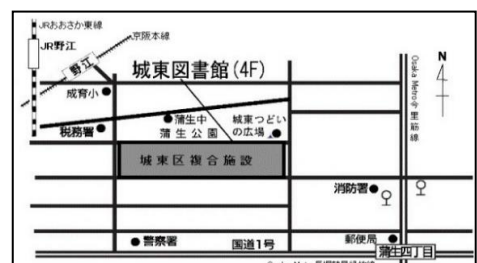

城東図書館 としよかんだより

大阪市立城東図書館

令和2(2020)年

1月1日発行

城東区マスコットキャラクター
「コスモちゃん」

第502号

新年あけましておめでとうございます

大阪市立図書館デジタルアーカイブより
引札「海産商」一部改変

昨年はたくさんの方にご利用いただき、ありがとうございました。
本年もどうぞよろしく願いいたします。

じょうとうとしよかん
冬のこども会

あんころもち

令和2(2020)年 2月2日(日) 14:00~14:45

にんぎょうげきグループ“あんころもち”のみなさんによる、
たのしいプログラムがてんこもり！ 入場無料！どなたでもどうぞ

●ところ 城東図書館多目的室 ●定員 60名(当日先着順)

2月12日(水)から17日(月)まで 蔵書点検などのため休館させていただきます

期間中、返却ポストはご利用いただけません。
ご不便をおかけしますが、どうぞよろしくお願いいたします。

大阪市立城東図書館

〒536-0005

大阪市城東区中央3-5-45

電話(06)6933-0350

大阪市立図書館ホームページ <https://www.oml.city.osaka.lg.jp>