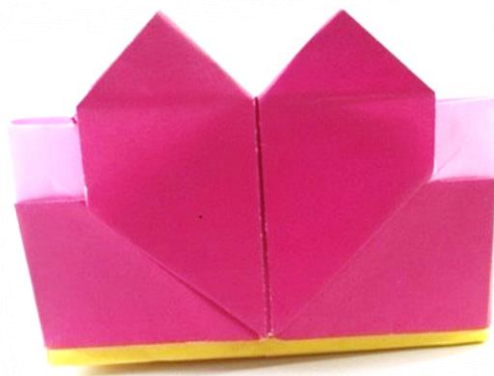

おりがみ教室

かわいい「ハートのついた箱」を、みんなで一緒につくりましょ
う！ バレンタインデーのラッピングにも！

令和2年1月26日(日曜日)午後2時～3時

ばしょ
場所

すみよしとしょかん たもくてきしつ
住吉図書館 多目的室

たいしょう
対象

どなたでも

しょうがくせいみまん かた ほごしゃ
小学生未満の方は、保護者の
かた いっしょ さんか
方と一緒にご参加ください。

ていいん
定員

めい
20名まで

とうじつ ご ご じ すみよしとしょかん
当日午後1時から住吉図書館の

カウンターで参加券をくばります。

かね
お金はいりません。材料は図書館で用意します。

こうし
講師

グループ「こすもす」のみなさん

OSAKA
MUNICIPAL
LIBRARY

おおさかしりつすみよしとしょかん
大阪市立住吉図書館

大阪市住吉区南住吉 3-15-57

でんわ：06-6606-4946

<https://www.oml.city.osaka.lg.jp/>