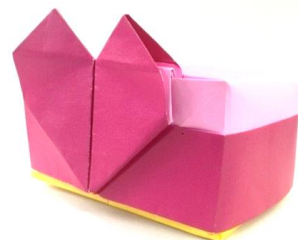

ていいん
定員

めい
20名まで

とうじつ ご ご じ すみよしとしょかん
当日午後1時から住吉図書館の

カウンターで参加券をくばります。

かね
お金はいりません。材料は図書館で用意します。

こうし
講師

グループ「こすもす」のみなさん

OSAKA
MUNICIPAL
LIBRARY