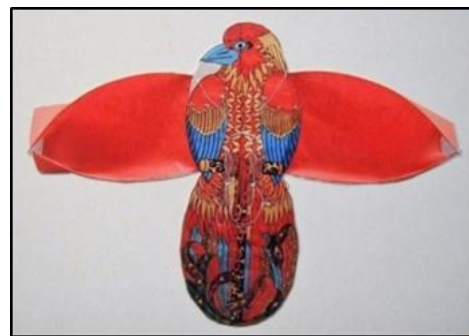

かざ こつまいかこうさくきょうしつ 飾り勝間凧工作教室

にしなりく たまでちいき ふか こつまいか
西成区の玉出地域にゆかりの深い「勝間凧」に

こうし かた はな かざ こつまいか
ついて講師の方に話していただき、「飾り勝間凧」

じっさい さくせい
を実際に作成します。

しょうがつかざ
お正月飾りにいかがでしょうか。

こつまいか「金鶏(きんし)」
画像協力:勝間歴史と文化の会

にちじ れいわがんねん がつ にち にち ごご じ ぶん じ ぶん
日時：令和元年11月17日（日） 午後1時30分～4時30分

ばしょ にしなりくみん かいぎしつ
場所：西成区民センター会議室2-3

こうし ながいけいいち こつまれきし ぶんか かい
講師：長井恵一さん（勝間歴史と文化の会）

ひよう むりよう
費用：無料

ていいん めい もうしこみせんちやくじゅん
定員：10名（申込先着順）

たいしょう しょうがくせいじょう しょうがくせい ほごしゃどうはん
対象：小学生以上（小学生は保護者同伴）

もうしこみ がつ にち きん でんわ らいかん うけつけ
申込：10月18日（金）から電話または来館で受付