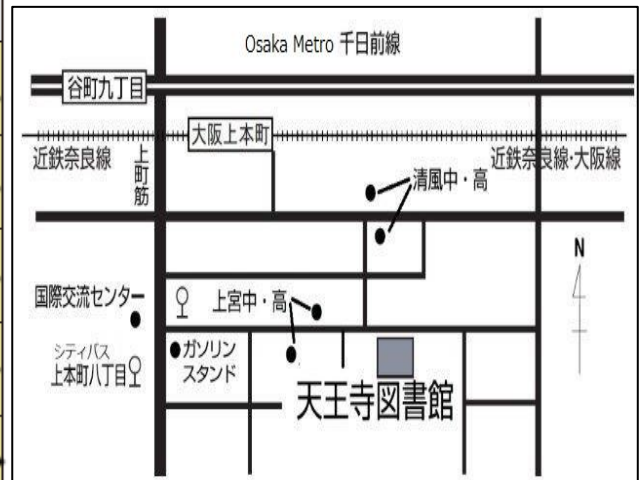

## 令和元（2019）年11月

日	月	火	水	木	金	土
					1	2
3	4	5	6	7	8	9
10	11	12	13	14	15	16
17	18	19	20	21	22	23
24	25	26	27	28	29	30

きゅうかんび かいかんじかん か きん

● 休館日 【開館時間】火～金 10:00～19:00  
 (◇は17:00まで)