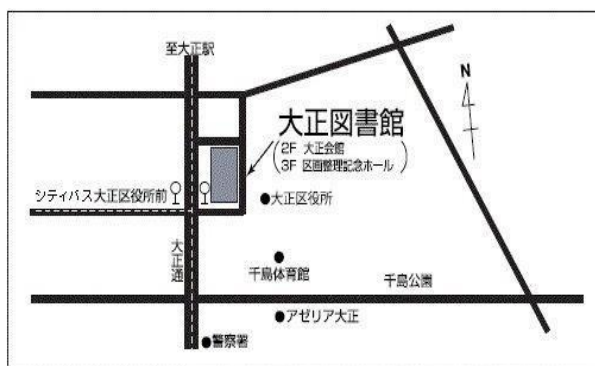

【図書展示】

「こどものほんだな」展

11月1日(金)～12月25日(水)まで

【ケース展示】

「なにわ銭湯いろはカルタ」展

開催中～11月30日(土)まで

第22回大阪市図書館 フェスティバル

【申込受付中!】

◆さわる絵本をつくってみよう!

無料

日時: 11月10日(日) 13:30～15:00

ぬいぐるみや点字シートなどを組み合わせ、さわる絵本をつくりま

だれでも参加できるよ。申込みまっています!

◇図書館 de ECO ECOで肌にやさしい布ぞうりをつくろう!

無料

日時: 11月24日(日) 14:00～16:00

家にある布などを利用して、布ぞうりを作ります。

着古した3着分のTシャツを、胴回りの部分を5cm幅の輪切りにしてお持ちください。

詳しくは館内のちらしや図書館ホームページお知らせをご覧ください。

☆自動車文庫をご利用ください! ☆

移動図書館「まちかど号」が、平尾小学校東門と鶴町保育所横へ毎月巡回しています。

場所 平尾小学校 東門(平尾2-21) 11/14(木)、12/12(木) 10:30～11:15

場所 鶴町保育所横(鶴町3-22) 11/14(木)、12/12(木) 14:30～15:00

*自動車文庫での利用登録が必要です。巡回場所へご住所・お名前が確認できるものをお持ちください。

お問い合わせ 中央図書館自動車文庫担当 電話(06)6539-3305

大阪市立大正図書館

〒551-0003 大正区千島2-6-15

電話(06)6552-1116

大阪市立図書館ホームページ <https://www.oml.city.osaka.lg.jp>

大正図書館のページへはトップページ右側のリンクから

〈開館時間〉

火曜日～金曜日(第3木曜日は休館): 10:00～19:00

土曜日・日曜日、祝日・休日、

7月21日～8月31日までの月曜日

10:00～17:00

〈休館日〉

毎週月曜日・第3木曜日(国民の祝日・休日の場合は開館)
(7月21日～8月31日までの月曜日は開館)

年末年始 [令和元(2019)年度は

元年12月26日(木)～2年1月6日(月)]

蔵書点検期間 [令和元(2019)年度は

2年3月4日(水)～2年3月9日(月)]