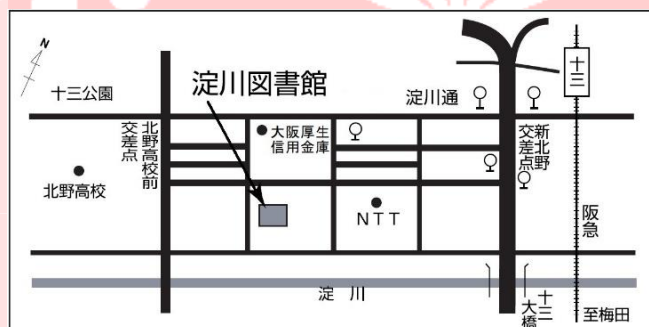

(階段の上り下りが難しい方は事前にご相談ください)

【出演者】「ぐるーぷぬ!」のみなさん

【定 員】当日先着30名

【対 象】どなたでも

◎お申し込みはいりません。参加は無料です。

人形劇「からすの親子」より

おおさかしりつよどがわとしょかん
大阪市立淀川図書館

〒532-0025 淀川区新北野1-10-14
電話 06-6305-2346

<https://www.oml.city.osaka.lg.jp/>

【開館時間】★平日(火曜日~金曜日) 10:00-19:00

★土曜日・日曜日・祝休日 10:00-17:00

※7/21~8/31の月曜日は17:00まで開館

【休館日】★月曜日・毎月第3木曜日

(祝休日・7/21-8/31の月曜日は開館)

阪急十三駅西出口から南西方向に約600メートル
シティバス・阪急バス十三下車