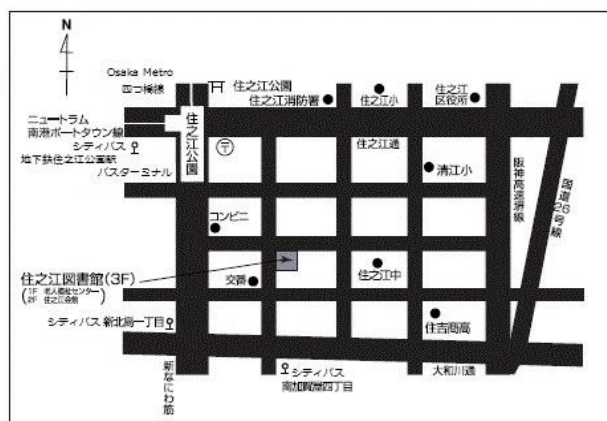

朗読の会 円-まどか-

第6回

おとなの朗読会

「本の世界を楽しみたい」
「美しい日本語の響きを味わいたい」…
そんな、大人のための朗読会です。
どうぞお気軽にご参加ください。

日時	令和元年 10月26日 (土) 午後2時30分～3時30分 (2時開場)
会場	住之江会館 和室 (住之江図書館と同じ建物の2階です)
対象	中学生以上
定員	当日先着40名

プログラム

1. 「あつつあつの、ほっくほく」
   『サンタ・エクスプレス 季節風 冬』より 重松 清/著
2. 「逆瀬川駅」 『阪急電車』より 有川 浩/著

※ 次回は令和2年3月に開催する予定です

大阪市立住之江図書館
大阪市住之江区南加賀屋 3-1-20
電話 06-6683-2788

<https://www.oml.city.osaka.lg.jp>

住之江会館で実施する催しはすべて、株式会社ハウスビルシステム (住之江会館指定管理者) との共催です