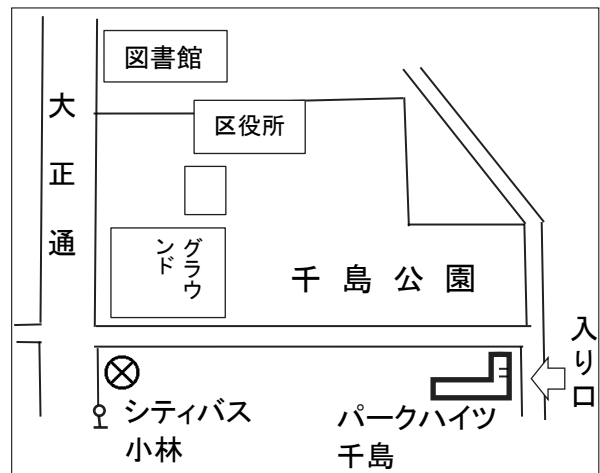

< 会場案内 >

第1、2、4回 中央図書館

Osaka Metro千日前線/長堀鶴見緑地線
西長堀駅下車7号出口すぐ

< ボランティアグループ紹介・活動見学 >

ご都合が合わなければ、1回だけの見学でも結構です。

1回だけ見学される方は、大正図書館までどちらに参加されるかをお知らせ願います。
施設の場所が分かりにくい場合は、図書館から一緒に行きますので、ご連絡ください。

◎たんぽぽの会

施設や地域の高齢者の方々と、
大型絵本の読み聞かせ、紙芝居、歌体操、
腹話術、素話など、1回につき45分程度の
プログラムを楽しんでいます。

第3回 施設見学 10月12日(土)
午後 2:00~3:00
(図書館から一緒に行く場合 1:30集合)

《活動場所》パークハイツ千島 集会室
大阪市大正区小林東2-1-3
(シティバス小林下車 東へ徒歩7分)

その他、
特別老人養護ホーム ビーナスホーム千島園(毎月)、
デイサービスさんぽぽ(3か月に1回)などで活動しています。
活動日は、施設とメンバーで相談の上決定します。

※パークハイツ千島 集会室
建物入口を左へ入って左手すぐ

◎なでしこ

毎月第2土曜日(8月を除く)の午後に、
入所者の方に歌や体操、紙芝居や
絵本の読み聞かせなど、楽しいプログラムを
行っています。中央図書館から配本した
図書の貸出・返却も行っています。

第5回 施設見学 11月9日(土)
午後 2:30~4:00
(図書館から一緒に行く場合 2:00集合)

《活動場所》泉尾特別養護老人ホーム大正園
大阪市大正区北村3-4-3
(シティバス大正区役所前下車 西へ徒歩5分)