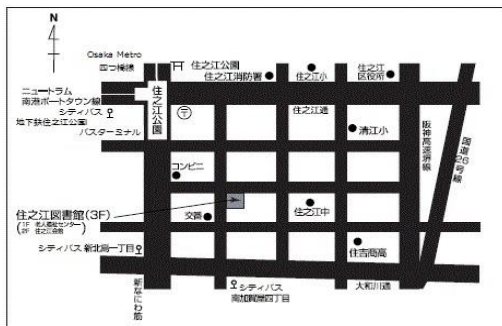

大阪市立 住之江 図書館

〒559-0015 大阪市住之江区南加賀屋3-1-20 電話 06-6683-2788

耳の不自由な方など、電話の使えない方は⇒ ファックス 06-6683-8840

Osaka Metro 四つ橋線

「住之江公園」駅

3・4号出口から400メートル