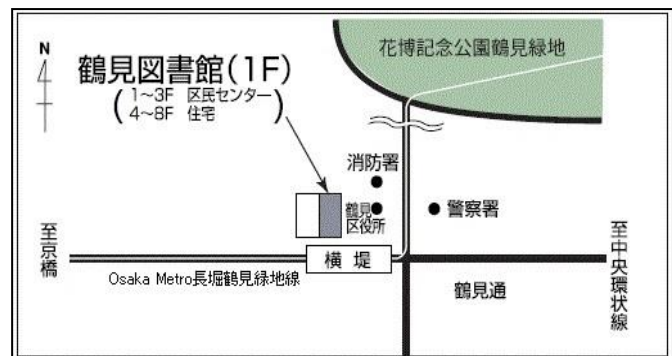

4、5回の会場は

鶴見図書館 多目的室

(Osaka Metro 長堀鶴見緑地線

横堤駅 4号出口すぐ)