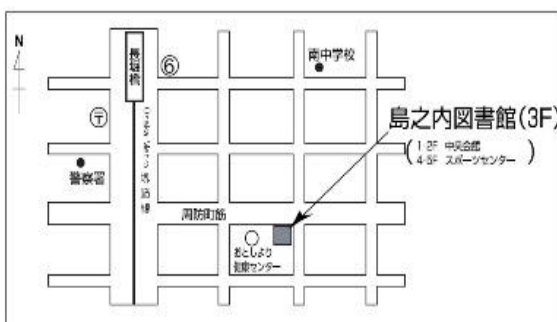

※4、5回の会場は島之内図書館