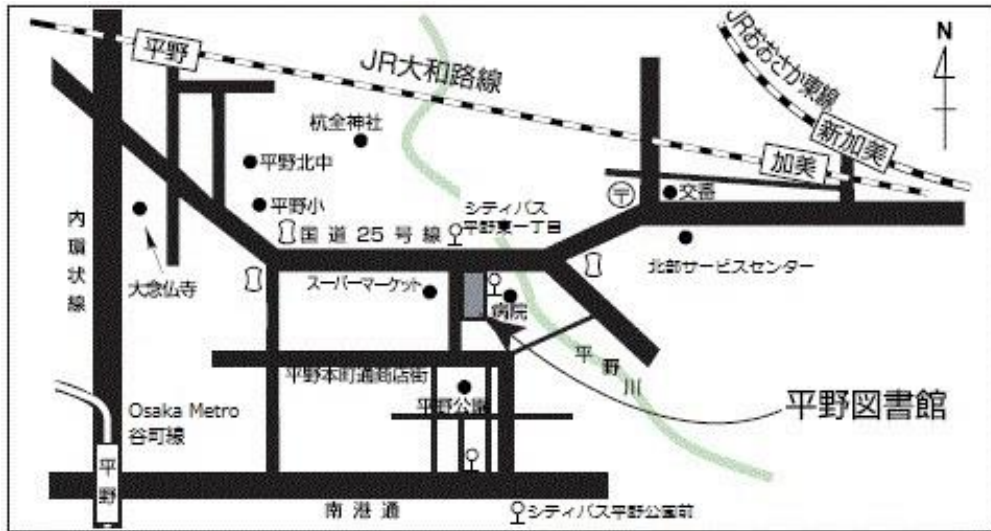

へいせい ねんど こ どくしょ ひ きねんじぎょう
平成31年度子ども読書の日記念事業

キッズシアター かみふうせんの おたのしみかい

うた おんがく かい
歌や音楽がいっぱいのおたのしみ会です！

にち じ がつ 27 にち ど ごぜん じ ぶん じ ぶん
日時：4月27日(土)午前10時30分～11時30分

ばしょ ひらの としょかん かい たもくてきしつ
場所：平野図書館2階多目的室

ていいん めい どうじつせんちやくじゅん むりょう
定員：80名(当日先着順)無料

プログラム

1. 人形劇「おさる de サルサ」
にんぎょうげき
2. 手あそび「しあわせならてをたたこう」
て
3. 紙芝居「どろぼうがっこう」
かみしばい
4. 手あそび「グーチョコキパー」
て
5. 一緒にうたいましょう「童謡メドレー」
いっしょ どうよう

お問い合わせ 大阪府立平野図書館
といあわ おおさかしりつひらのとしょかん

〒547-0043平野区平野東1-8-2 電話 06-6793-0881
ひらのくひらのひがし でんわ

https://www.oml.city.osaka.lg.jp/?page_id=153

地図

- シティバス平野東一丁目下車すぐ・シティバス平野公園前下車北方向に 500 メートル
- JR 大和路線加美駅下車南西方向に 800 メートル
- JR おおさか東線新加美駅下車南西方向に 900 メートル
- JR 大和路線平野駅下車南東方向に 1100 メートル
- Osaka Metro 谷町線平野駅 4 号出口から北東方向に 1300 メートル