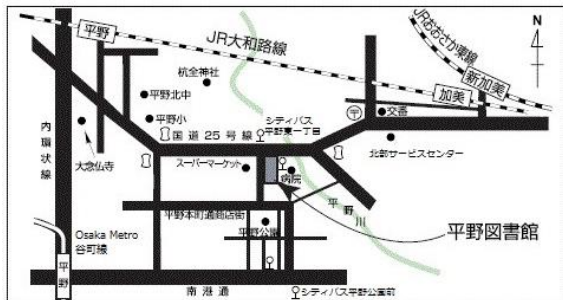

たのしい行事

- ◎だい1・2・3水曜日 10時45分から 赤ちゃんむけの行事
- ◎だい2・4土曜日 10時30分から おたのしみ会
- ◎だい3土曜日 3時から えほんのじかん
- ○このほかに、工作教室などもおこなっています。

■ご家族のかたへ

図書館では本についてのご相談をお受けしたり、本を探すお手伝いをしたり、
いろいろな催しもおこなっています。

この機会にぜひ、ご家族で図書館をご利用ください。

中学生以上の方が初めて本を借りるときは、健康保険証、運転免許証、生徒
手帳など、住所の確認できるものをお見せください。

大阪市立 平野 図書館

〒547-0043 大阪市平野区平野東1-8-2 電話 06-6793-0881

耳の不自由な方など、電話の使えない方は⇒ ファックス 06-6791-5038

シティバス「平野東一丁目」をおりてすぐ

シティバス「平野公園前」をおりて北方向に500メートル

J R「加美」をおりて南西方向に800メートル

大阪市立図書館ホームページ <https://www.om1.city.osaka.lg.jp/>