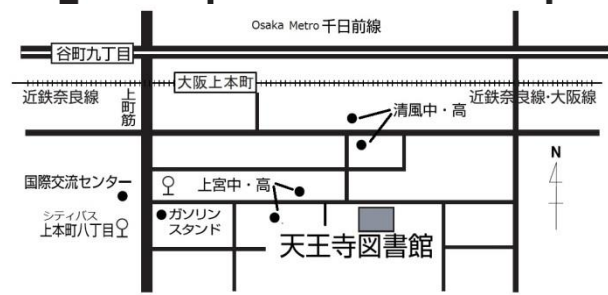

おおさかしりつ てんのうじ としょかん 大阪市立 天王寺 図書館

〒543-0037 大阪市天王寺区上之宮町4-47 電話 06-6771-2840

耳の不自由な方など、電話の使えない方は⇒ ファックス 06-6771-3801

Osaka Metro「谷町九丁目」、近鉄「大阪上本町」12号出口から南東方向に500メートル、シティバス「上本町八丁目」下車 東方向に300メートル

大阪市立図書館ホームページ <https://www.oml.city.osaka.lg.jp/>

あいている時間 じかん

火曜日～金曜日 (だい3木曜日はお休み) ・ ・ ・ ・ ・ 10時～7時

土曜日・日曜日・祝日・7月21日～8月31日の月曜日 ・ 10時～5時

休みの日 やすみのひ

月曜日、毎月だい3木曜日
(祝日と7月21日～8月31日の月曜日はあいています)

年末年始、蔵書点検期間

おおさかしりつ てんのうじ としょかん 大阪市立 天王寺 図書館