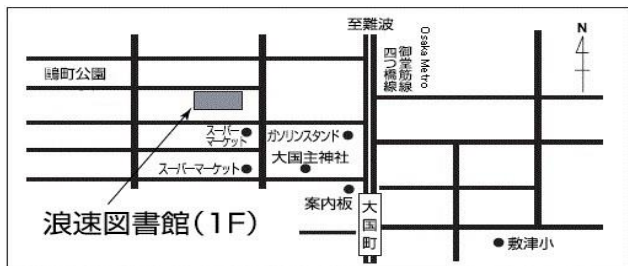

図書館では本についてのご相談をお受けしたり、本を探すお手伝いをしたり、
いろいろな催しもおこなっています。

この機会にぜひ、ご家族で図書館をご利用ください。

中学生以上の方が初めて本を借りるときは、健康保険証、運転免許証、生徒
手帳など、住所の確認できるものをお見せください。

おおさかしりつ なにわ としよかん 大阪市立 浪速 図書館

〒556-0015 大阪市浪速区敷津西1-5-23 電話 06-6632-4946

耳の不自由な方など、電話の使えない方は⇒ ファックス 06-6632-4973

Osaka Metro 御堂筋線・四つ橋線「大國町」2号出口から北西方向に400メートル

ようこそ としよかんへ

ぼくたちが
としよかんを あんないするよ!

あいている時間 じかん

火曜日～金曜日 (だい3木曜日はお休み) 10時～7時
土曜日・日曜日・祝日・7月21日～8月31日の月曜日・10時～5時

休みの日 やすひ

月曜日、毎月だい3木曜日
(祝日と7月21日～8月31日の月曜日はあいています)
年末年始、蔵書点検期間